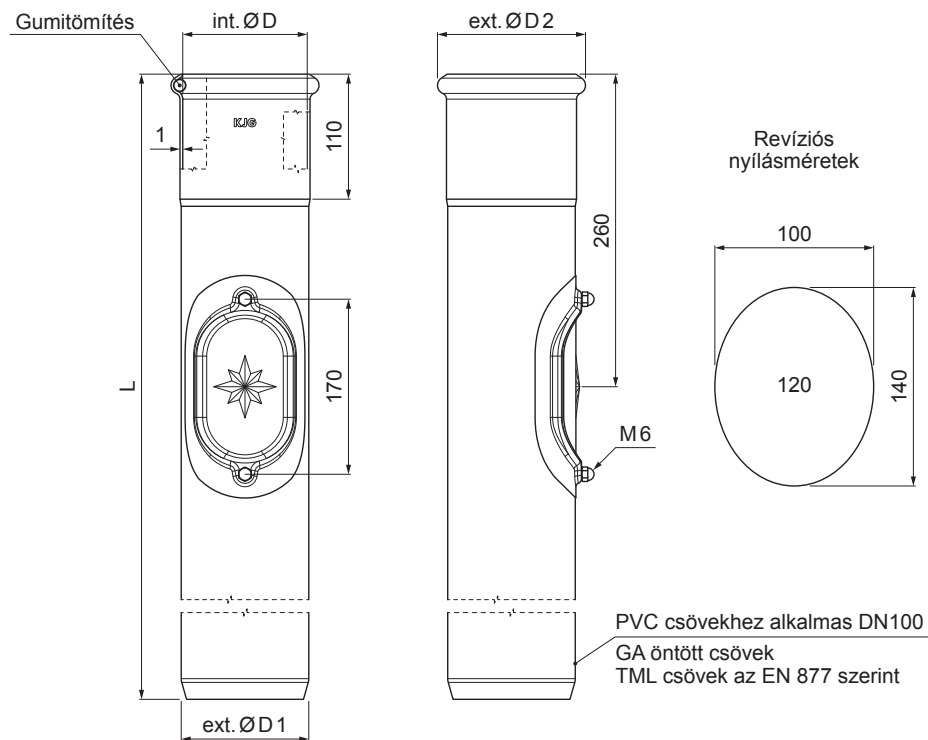

MŰSZAKI LAP

## W.15-WOZR 120

**BM** Szín : Alumínium színes – Fehér W.15 – RAL 9010  
 Anyag: Acél – Natur

INDEX			DÁTUM	ALÁÍRÁS	<b>KJG</b> QUALITY®	Scan code for 3D model	
VÁLTOZÁS							
ANYAGMÁRKA			H.O.	TÖMEG kg	MÉRET		
MÉRET, FÉLKÉSZ TERMÉK				STN	OSZTÁLYOZÁSI SZÁM		
SEGÉDBERENDEZÉS				MEGJEGYZÉS	POZÍCIÓSZÁM		
KIDOLGOZTA Ing. Kluska M.				KORÁBBI RAJZ	RAJZSZÁM		
KIPRÓBÁLTA							
TECHNOLÓGUS	TECHNOLÓGUS						
NÉV	Reviso állványcső szín			Lapok száma	W.15-WOZR 120	Lap	

Izrađeno: 07.06.2026 07:35:39

Műszaki változások fenntartva

Méretek [mm]				
Néviéges méret	ØD	ØD1	ØD2	L
120	120	125	143	1000
120	120	125	143	1500