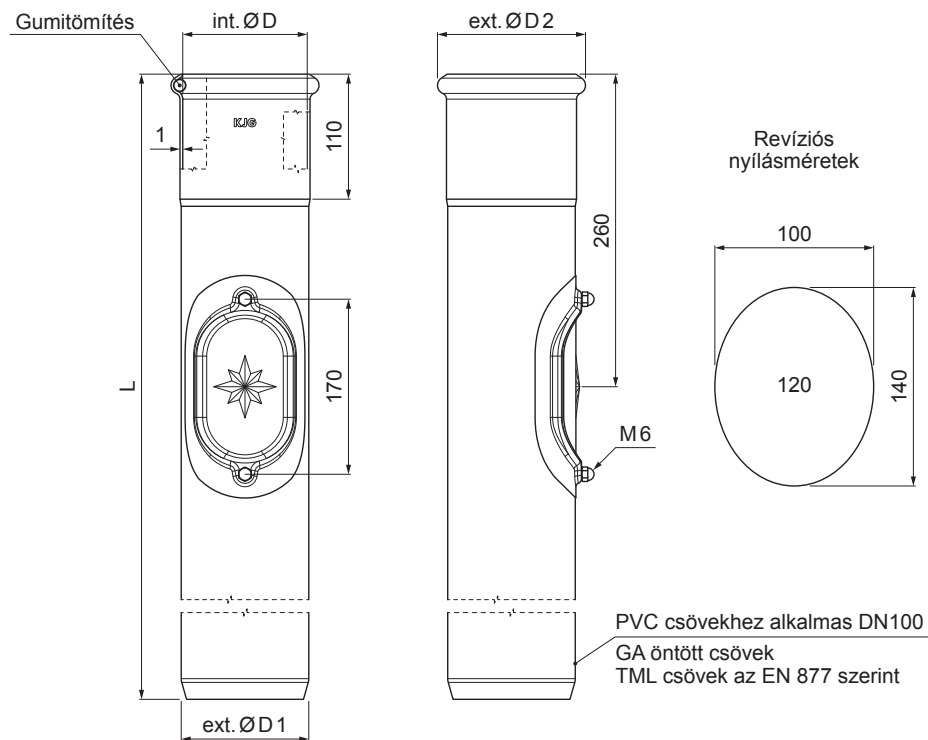

MŰSZAKI LAP

## W.15-WOZR 120

**BM** Szín : Alumínium színes – Fehér W.15 – RAL 9010  
 Anyag: Acél – Natur

INDEX	VÁLTOZÁS	DÁTUM	ALÁÍRÁS	<b>KJG</b> QUALITY®	Scan code for 3D model	
ANYAGMÁRKA			H.O.	TÖMEG kg	MÉRET	
MÉRET, FÉLKÉSZ TERMÉK				STN		
SEGÉDBERENDEZÉS				OSZTÁLYOZÁSI SZÁM		
KIDOLGOZTA Ing. Kluska M.		MEGJEGYZÉS		POZÍCIÓSZÁM		
KIPRÓBÁLTA		TECHNOLÓGUS		RAJZSZÁM		
NÉV				KORÁBBI RAJZ	RAJZSZÁM	
Reviso állványcső szín				Lapok száma	W.15-WOZR 120	Lap

Izrađeno: 22.04.2026 10:01:03

Műszaki változások fenntartva

Méretek [mm]				
Néviéges méret	ØD	ØD1	ØD2	L
120	120	125	143	1000
120	120	125	143	1500