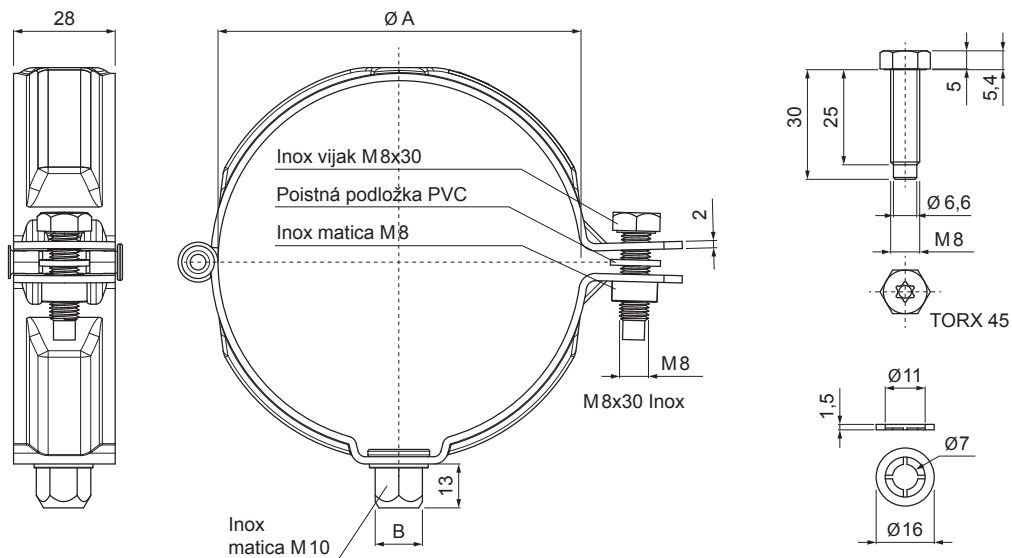

TEHNIČKI LIST

OBUJMICA S NAVOJEM M 10

W.15-WOB

ZSM Aluminij obojeni W.15 – Cink siva W.15 – RAL extra

Dimenzije [mm]			
Nominalna veličina	Ø A	B	
80	80	13	
100	100	13	
120	120	13	
150	150	13	

INDEX	ZAMIJENA	DATUM	POTPIS		
VRSTA MATERIJALA	RAZRED OTPADNA		TEŽINA kg		
DIMENZIJA – POLUPROIZVOD				STN	OZNAKA ZA SORTIRANJE
POMOĆNA OPREMA				BILJEŠKA	REDNI BROJ POZICIJE
IZRADIO	Ing. Kluska M.		TEHNOLOG	STARI NACRT	BROJ NACRTA
TESTIRAO					
NAZIV PROIZVODA	Obujmica s navojem M 10			Broj stranica	W.15-WOB Stranica