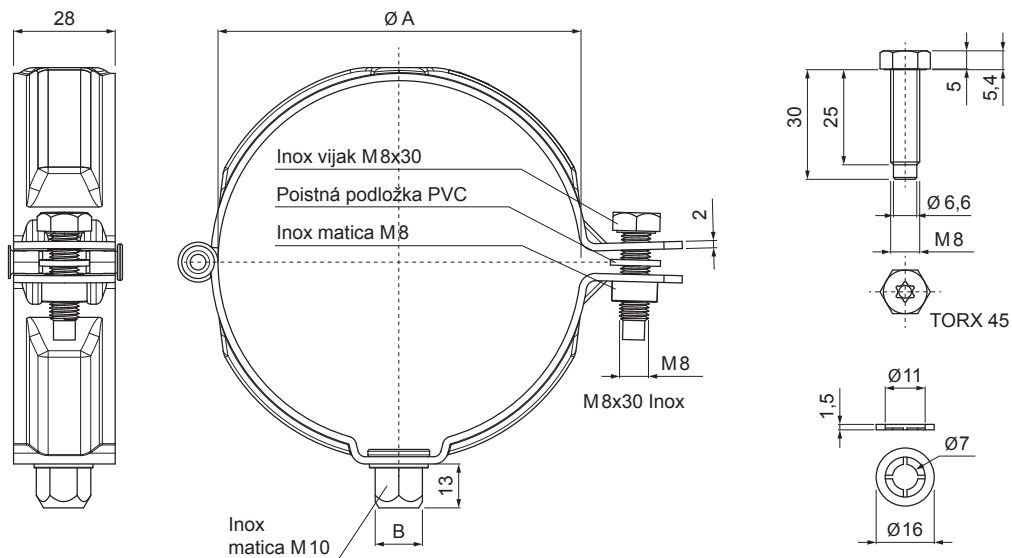

TEHNIČKI LIST

OBUJMICA S NAVOJEM M 10

W.15-WOB

BM Aluminij obojeni W.15 – Bijela W.15 – RAL 9010

Dimenzije [mm]			
Nominalna veličina	Ø A	B	
80	80	13	
100	100	13	
120	120	13	
150	150	13	

INDEX	ZAMIJENA	DATUM	POTPIS		
VRSTA MATERIJALA	RAZRED OTPADA	TEŽINA kg	RAZMJER		
DIMENZIJA – POLUPROIZVOD		STN	OZNAKA ZA SORTIRANJE		
POMOĆNA OPREMA		BILJEŠKA	REDNI BROJ POZICIJE		
IZRADIO Ing. Kluska M.		STARI NACRT	BROJ NACRTA		
TESTIRAO	TEHNOLOG	NAZIV PROIZVODA	W.15-WOB		
		Broj stranica	Stranica		

Izrađeno: 07.06.2026 09:15:33

Podaci su podložni tehničkim promjenama