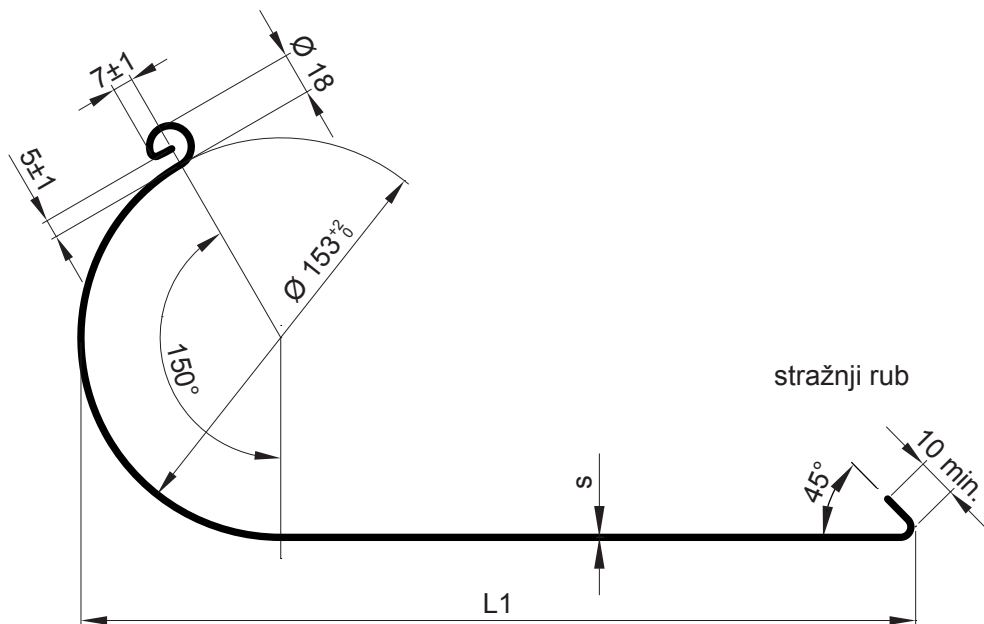

TEHNIČKI LIST

ŽLIJEB NATKROVNI [s=0,55]

M-MZS

M Bakar – Natur

Dimenzije [mm]			
Nominalna veličina	s	* L	L1
650	0,55	480	470
800	0,55	573	563

* L – dužina bez stražnjeg ruba

INDEX	ZAMIJENA	DATUM	POTPIS		
VRSTA MATERIJALA	RAZRED OTPADA	TEŽINA kg	RAZMJER		
DIMENZIJA – POLUPROIZVOD		STN	OZNAKA ZA SORTIRANJE		
POMOĆNA OPREMA		BILJEŠKA	REDNI BROJ POZICIJE		
IZRADIO Ing. Kluska M.	TEHNOLOG	STARI NACRT	BROJ NACRTA		
TESTIRAO					
NAZIV PROIZVODA	Žlijeb natkrovni [s=0,55]	Broj stranica	M-MZS	Stranica	

Izrađeno: 22.04.2026 09:59:16

Podaci su podložni tehničkim promjenama