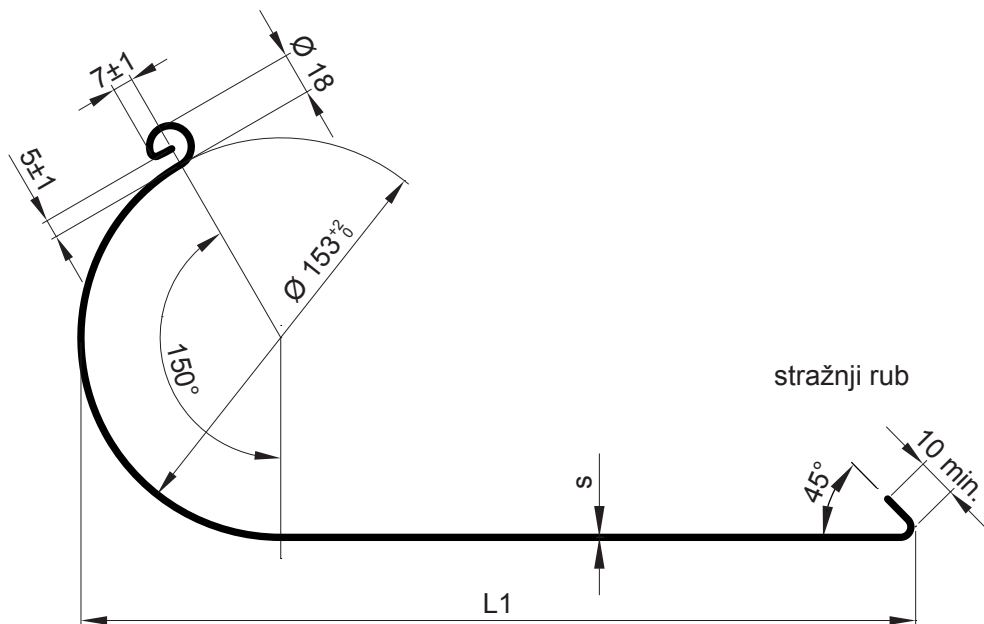

TEHNIČKI LIST

ŽLIJEB NATKROVNI [s=0,55]

M-MZS

M Bakar – Natur

Dimenzije [mm]			
Nominalna veličina	s	* L	L1
650	0,55	480	470
800	0,55	573	563

* L – dužina bez stražnjeg ruba

INDEX	ZAMIJENA	DATUM	POTPIS		
VRSTA MATERIJALA	RAZRED OTPADA	TEŽINA kg	RAZMJER		
DIMENZIJA – POLUPROIZVOD		STN	OZNAKA ZA SORTIRANJE		
POMOĆNA OPREMA		BILJEŠKA	REDNI BROJ POZICIJE		
IZRADIO Ing. Kluska M.	TEHNOLOG	STARI NACRT	BROJ NACRTA		
TESTIRAO					
NAZIV PROIZVODA	Žlijeb natkrovni [s=0,55]	Broj stranica	M-MZS	Stranica	