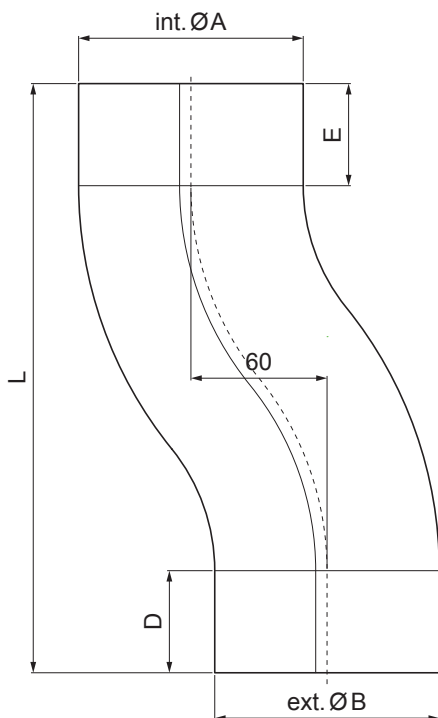

TEHNIČKI LIST

KOLJENO ODSKOČNO

W.15-WKO

SSM Aluminij obojeni W.15 – Svijetlo siva W.15 – RAL 7005

Dimenzije [mm]					
Nominalna veličina	$\varnothing A$	$\varnothing B$	D	E	L
80	80,4	79,0	35	35	219
100	100,4	99,0	35	35	240
120	120,4	119,0	40	40	268

INDEX	ZAMIJENA	DATUM	POTPIS		
VRSTA MATERIJALA	RAZRED OTPADA	TEŽINA kg	RAZMJER		
DIMENZIJA – POLUPROIZVOD		STN	OZNAKA ZA SORTIRANJE		
POMOĆNA OPREMA		BILJEŠKA	REDNI BROJ POZICIJE		
IZRADIO Ing. Kluska M.		STARI NACRT	BROJ NACRTA		
TESTIRAO					
TEHNOLOG	TEHNOLOG				
NAZIV PROIZVODA Koljeno odskočno		Broj stranica	W.15-WKO	Stranica	