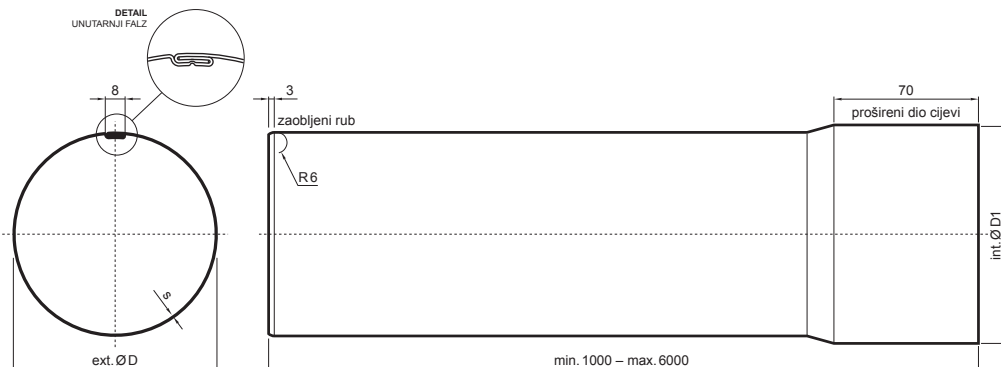

TEHNIČKI LIST

ODVODNA CIJEV [s=0,70]

W.15-WZR

ZSM Aluminij obojeni W.15 – Cink siva W.15 – RAL extra

Dimenzije [mm]			
Nominalna veličina	s	Ø D	Ø D1
80	0,70	80	81
100	0,70	100	101
120	0,70	120	121
150	0,70	150	151

INDEX	ZAMIJENA	DATUM	POTPIS		
VRSTA MATERIJALA	RAZRED OTPADA	TEŽINA kg	RAZMJER		
DIMENZIJA – POLUPROIZVOD		POMOĆNA OPREMA	STN	OZNAKA ZA SORTIRANJE	
IZRADIO	Ing. Kluska M.	TESTIRAO	BILJEŠKA	REDNI BROJ POZICIJE	
TEHNOLOG	TEHNOLOG	STARI NACRT	BROJ NACRTA		
NAZIV PROIZVODA		Odvodna cijev [s=0,70]		Broj stranica	Stranica
				W.15-WZR	