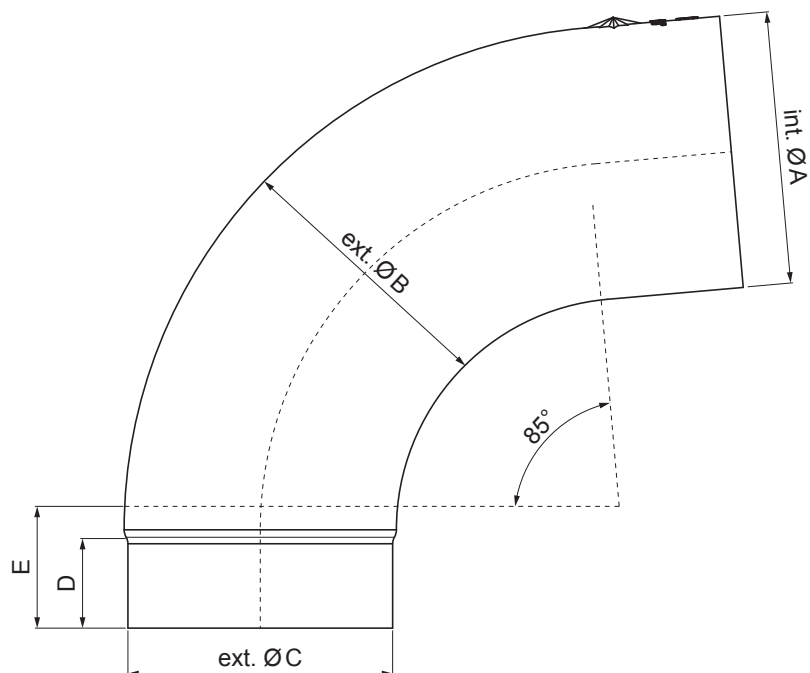

TEHNIČKI LIST
KOLJENO 85°

W.15-WKR

MHM Aluminij obojeni W.15 – Bakreno smeđa W.15 – RAL 8004

Dimenzije [mm]					
Nominalna veličina	Ø A	Ø B	Ø C	D	E
80	80,4	79,0	76,9	28	40
100	100,4	99,0	96,8	35	50
120	120,3	119,0	116,7	42	60

INDEX	ZAMIJENA	DATUM	POTPIS		
VRSTA MATERIJALA	RAZRED OTRPADA	TEŽINA kg	RAZMJER		
DIMENZIJA – POLUPROIZVOD				STN	OZNAKA ZA SORTIRANJE
POMOĆNA OPREMA				BILJEŠKA	REDNI BROJ POZICIJE
IZRADIO	Ing. Kluska M.			STARI NACRT	BROJ NACRTA
TESTIRAO			TEHNOLOG		
TEHNOLOG			TEHNOLOG		
NAZIV PROIZVODA			NAZIV PROIZVODA		
Koljeno 85°			Koljeno 85°		
			Broj stranica		
			W.15-WKR		
			Stranica		