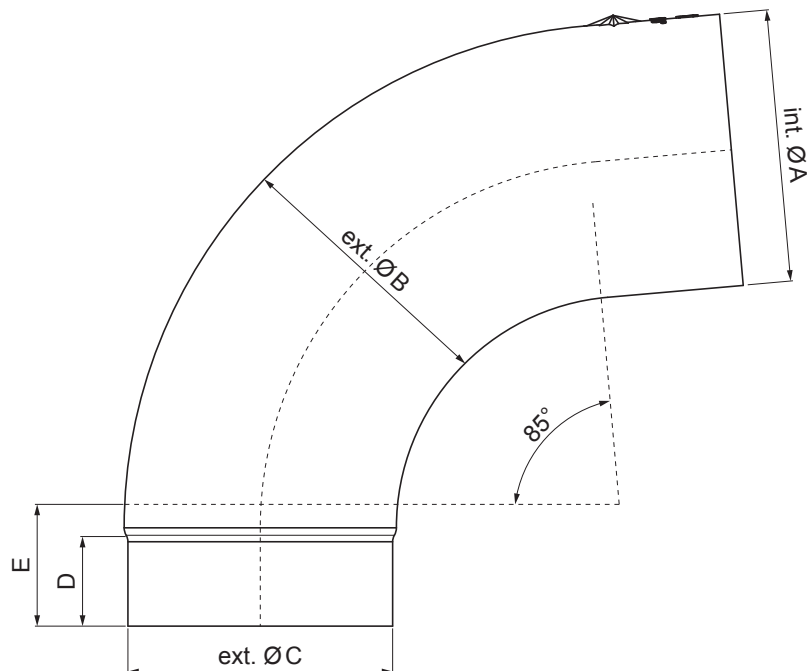

TEHNIČKI LIST
KOLJENO 85°

W.15-WKR

ICM Aluminij obojeni W.15 – Intenzivno crna W.15 – RAL 9005

Dimenzije [mm]					
Nominalna veličina	$\varnothing A$	$\varnothing B$	$\varnothing C$	D	E
80	80,4	79,0	76,9	28	40
100	100,4	99,0	96,8	35	50
120	120,3	119,0	116,7	42	60

INDEX	ZAMIJENA	DATUM	POTPIS		
VRSTA MATERIJALA	RAZRED OTPADA	TEŽINA kg	RAZMJER		
DIMENZIJA – POLUPROIZVOD				STN	OZNAKA ZA SORTIRANJE
POMOĆNA OPREMA				BILJEŠKA	REDNI BROJ POZICIJE
IZRADIO	Ing. Kluska M.	TEHNOLOG	STARI NACRT	BROJ NACRTA	
NAZIV PROIZVODA				Broj stranica	Stranica
Koljeno 85°				W.15-WKR	