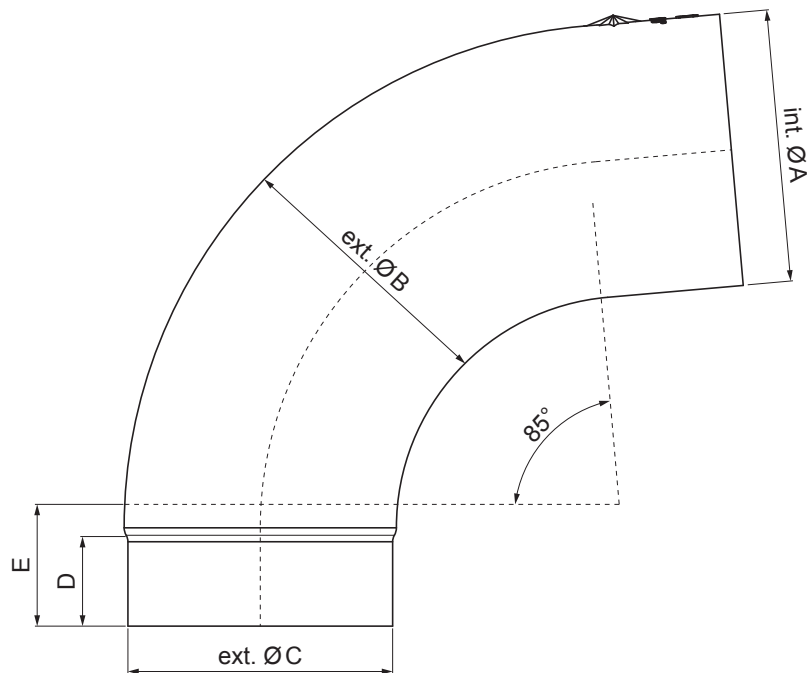

TEHNIČKI LIST
KOLJENO 85°

W.15-WKR

ICM Aluminij obojeni W.15 – Intenzivno crna W.15 – RAL 9005

Dimenzije [mm]					
Nominalna veličina	$\varnothing A$	$\varnothing B$	$\varnothing C$	D	E
80	80,4	79,0	76,9	28	40
100	100,4	99,0	96,8	35	50
120	120,3	119,0	116,7	42	60

INDEX	ZAMIJENA	DATUM	POTPIS		
VRSTA MATERIJALA	RAZRED OTRADA	TEŽINA kg	RAZMJER		
DIMENZIJA – POLUPROIZVOD	POMOĆNA OPREMA	STN	OZNAKA ZA SORTIRANJE		
IZRADIO Ing. Kluska M.	TESTIRAO	BILJEŠKA	REDNI BROJ POZICIJE		
TEHNOLOG	TEHNOLOG	STARI NACRT	BROJ NACRTA		
NAZIV PROIZVODA	Koljeno 85°		Broj stranica	W.15-WKR	Stranica