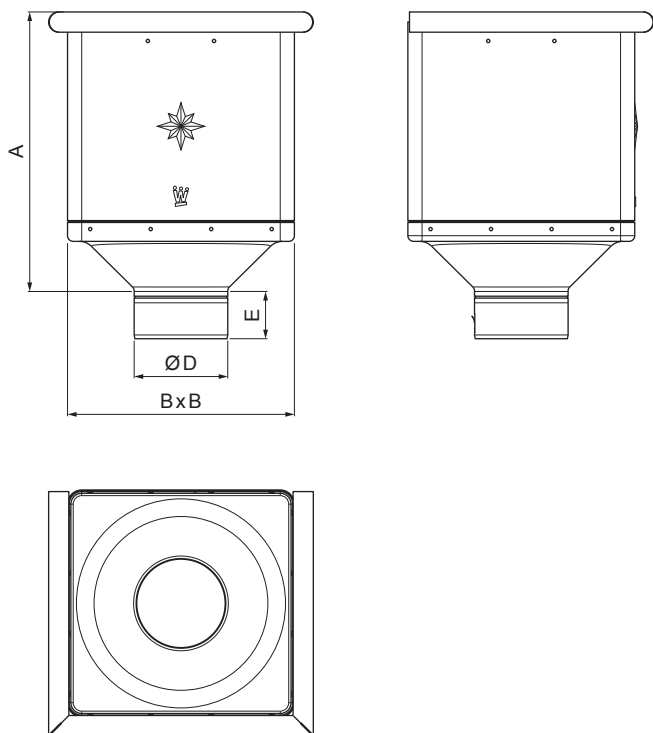

TEHNIČKI LIST

SABIRNI KOTLIĆ KUBICKI

W.15-WKLZ KU

BHTM Aluminij obojeni W.15 – Tamno srebrna W.15 – RAL 9007

INDEX	ZAMIJENA	DATUM	POTPIS		
VRSTA MATERIJALA			RAZRED OTPADA	TEŽINA kg	RAZMJER
DIMENZIJA – POLUPROIZVOD					
POMOĆNA OPREMA				STN	OZNAKA ZA SORTIRANJE
IZRADIO	Ing. Kluska M.			BILJEŠKA	REDNI BROJ POZICIJE
TESTIRAO					
TEHNOLOG		TEHNOLOG		STARI NACRT	BROJ NACRTA
NAZIV PROIZVODA				Broj stranica	Stranica
Sabirni kotlić KUBICKI				W.15-WKLZ KU	

Izrađeno: 03.12.2025 20:04:33

Podaci su podložni tehničkim promjenama

Dimenzije [mm]				
Nominalna veličina	A	B	D	E
80	291	240	79	44
100	288	240	99	50
120	284	240	119	60