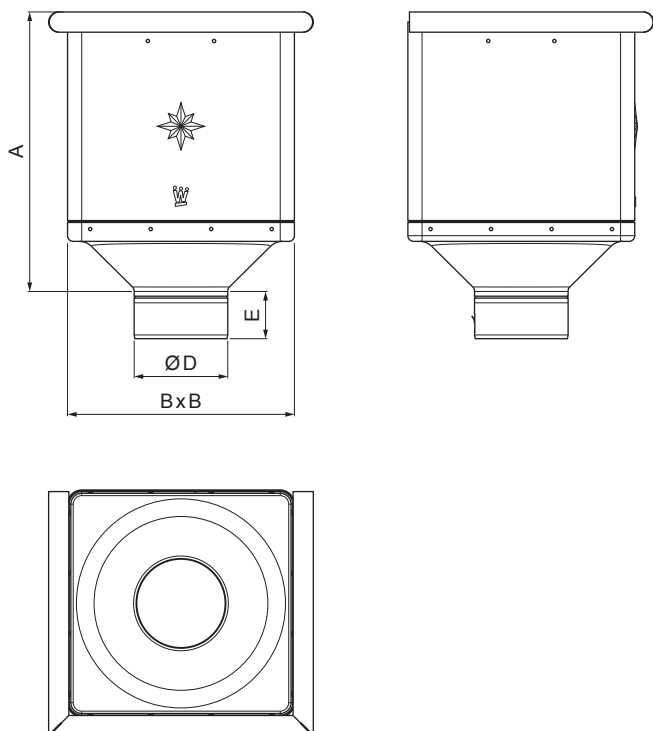

TEHNIČKI LIST

SABIRNI KOTLIĆ KUBICKI

W.15-WKLZ KU

BM Aluminij obojeni W.15 – Bijela W.15 – RAL 9010

INDEX	ZAMIJENA	DATUM	POTPIS		
VRSTA MATERIJALA			RAZRED OTRADA	TEŽINA kg	RAZMJER
DIMENZIJA – POLUPROIZVOD					
POMOĆNA OPREMA				STN	OZNAKA ZA SORTIRANJE
IZRADIO	Ing. Kluska M.			BILJEŠKA	REDNI BROJ POZICIJE
TESTIRAO					
TEHNOLOG		TEHNOLOG		STARI NACRT	BROJ NACRTA
NAZIV PROIZVODA				W.15-WKLZ KU	
Sabirni kotlić KUBICKI				Broj stranica	Stranica 

Izrađeno: 07.06.2026 00:34:56

Podaci su podložni tehničkim promjenama

Dimenzije [mm]				
Nominalna veličina	A	B	D	E
80	291	240	79	44
100	288	240	99	50
120	284	240	119	60