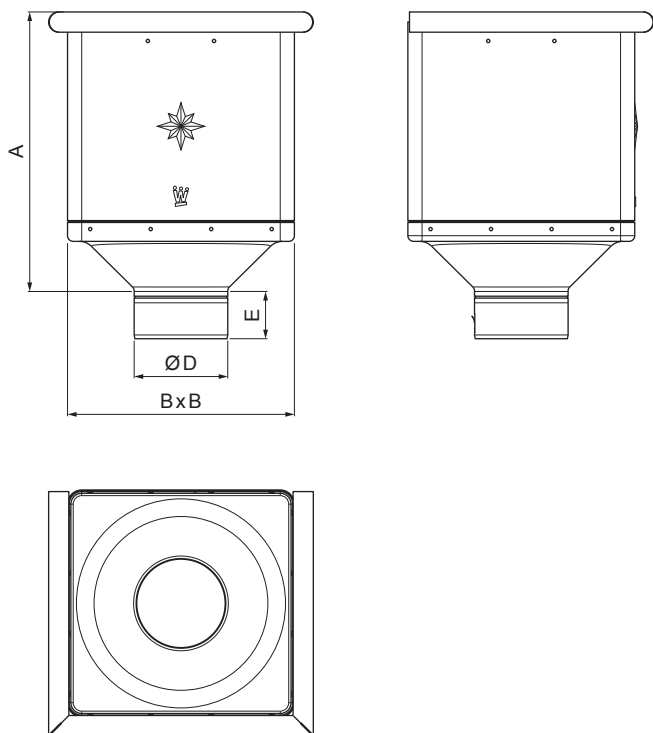

## W.15-WKLZ KU

**ZHM** Aluminij obojeni W.15 – Zeleno smeđa W.15 – RAL 7013

INDEX	ZAMIJENA	DATUM	POTPIS	<b>KJG</b> QUALITY®	Scan code for 3D model	
VRSTA MATERIJALA	RAZRED OTPADA	TEŽINA kg	RAZMJER			
DIMENZIJA – POLUPROIZVOD				STN	OZNAKA ZA SORTIRANJE	
POMOĆNA OPREMA				BILJEŠKA	REDNI BROJ POZICIJE	
IZRADIO	Ing. Kluska M.	TEHNOLOG	STARI NACRT	BROJ NACRTA		
TESTIRAO	NAZIV PROIZVODA			Broj stranica	Stranica	
Sabirni kotlić KUBICKI				W.15-WKLZ KU		

Izrađeno: 03.12.2025 20:04:38

Podaci su podložni tehničkim promjenama

Dimenzije [mm]				
Nominalna veličina	A	B	D	E
80	291	240	79	44
100	288	240	99	50
120	284	240	119	60