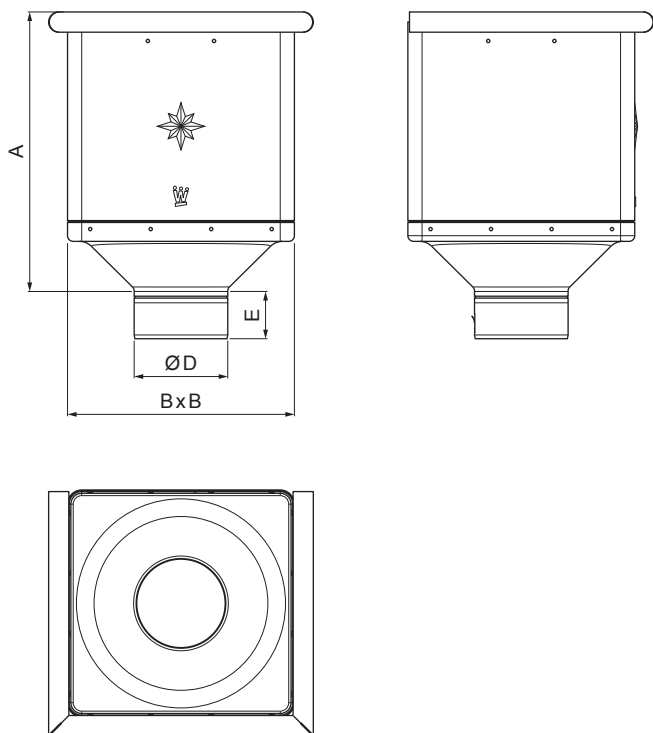

TEHNIČKI LIST

SABIRNI KOTLIĆ KUBICKI

W.15-WKLZ KU

OCM Aluminij obojeni W.15 – Vinsko crvena W.15 – RAL 3009

INDEX	ZAMIJENA	DATUM	POTPIS		
VRSTA MATERIJALA	RAZRED OTPADA	TEŽINA kg	RAZMJER		
DIMENZIJA – POLUPROIZVOD				STN	OZNAKA ZA SORTIRANJE
POMOĆNA OPREMA				BILJEŠKA	REDNI BROJ POZICIJE
IZRADIO	Ing. Kluska M.			STARI NACRT	BROJ NACRTA
TESTIRAO			TEHNOLOG		
NAZIV PROIZVODA	Sabirni kotlić KUBICKI		Broj stranica	W.15-WKLZ KU	Stranica 

Izrađeno: 03.12.2025 20:04:48

Podaci su podložni tehničkim promjenama

Dimenzije [mm]				
Nominalna veličina	A	B	D	E
80	291	240	79	44
100	288	240	99	50
120	284	240	119	60