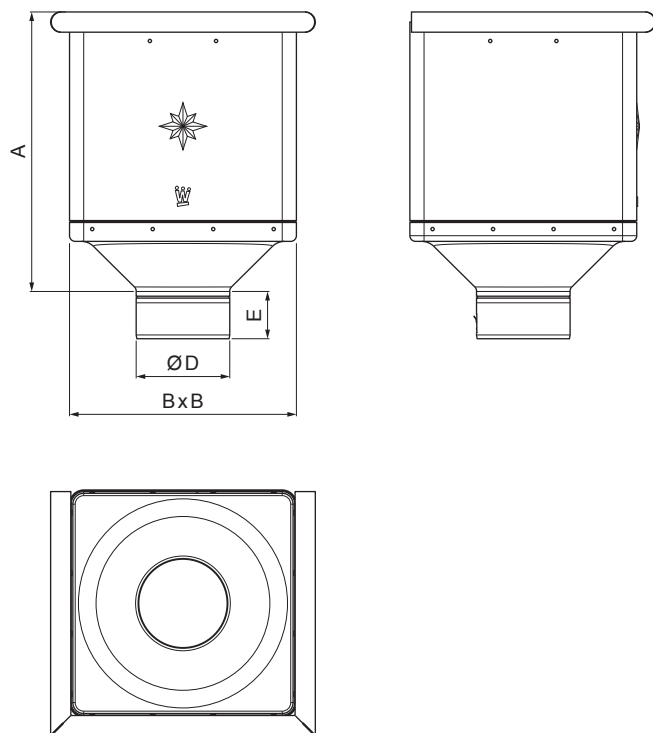

TEHNIČKI LIST

SABIRNI KOTLIĆ KUBICKI

W.15-WKLZ KU

OCM Aluminij obojeni W.15 – Vinsko crvena W.15 – RAL 3009

INDEX	ZAMIJENA	DATUM	POTPIS	KJG QUALITY®	Scan code for 3D model	
VRSTA MATERIJALA	RAZRED OTPADA	TEŽINA kg	RAZMJER			
DIMENZIJA – POLUPROIZVOD				STN	OZNAKA ZA SORTIRANJE	
POMOĆNA OPREMA				BILJEŠKA	REDNI BROJ POZICIJE	
IZRADIO	Ing. Kluska M.	TEHNOLOG	STARI NACRT	BROJ NACRTA		
NAZIV PROIZVODA	Sabirni kotlić KUBICKI			Broj stranica	W.15-WKLZ KU	Stranica

Izrađeno: 06.06.2026 18:14:11

Podaci su podložni tehničkim promjenama

Dimenzije [mm]				
Nominalna veličina	A	B	D	E
80	291	240	79	44
100	288	240	99	50
120	284	240	119	60