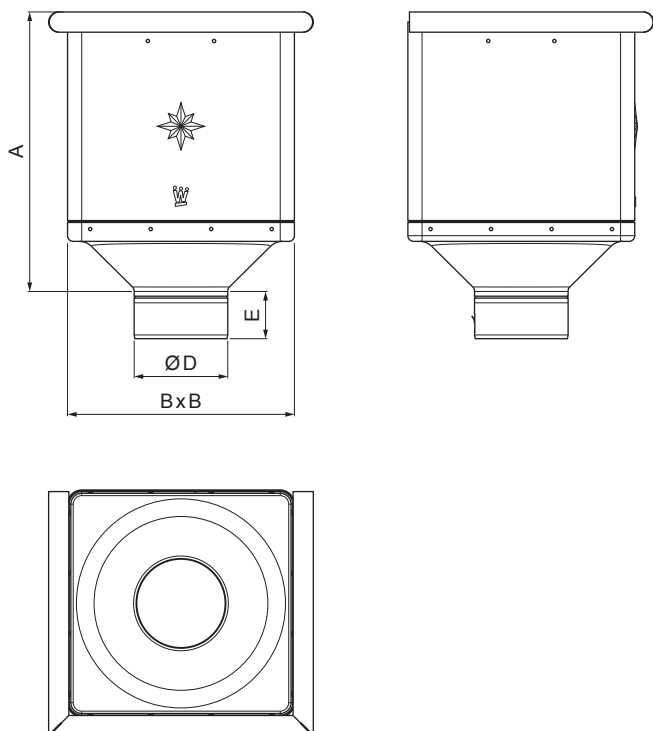

## W.15-WKLZ KU

**ICM** Aluminij obojeni W.15 – Intenzivno crna W.15 – RAL 9005

INDEX	ZAMIJENA	DATUM	POTPIS			
VRSTA MATERIJALA	RAZRED OTRPADA	TEŽINA kg	RAZMJER			
DIMENZIJA – POLUPROIZVOD				STN	OZNAKA ZA SORTIRANJE	
POMOĆNA OPREMA				BILJEŠKA	REDNI BROJ POZICIJE	
IZRADIO	Ing. Kluska M.			STARI NACRT	BROJ NACRTA	
TESTIRAO			TEHNOLOG			
NAZIV PROIZVODA		Sabirni kotlić KUBICKI		Broj stranica	W.15-WKLZ KU	
						Stranica 

Izrađeno: 21.04.2026 01:32:31

Podaci su podložni tehničkim promjenama

Dimenzije [mm]				
Nominalna veličina	A	B	D	E
80	291	240	79	44
100	288	240	99	50
120	284	240	119	60