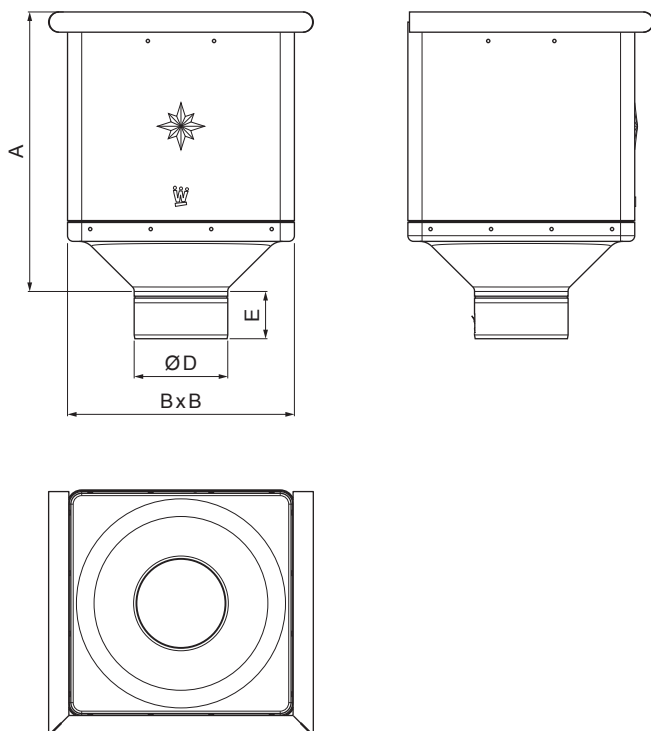

TEHNIČKI LIST

SABIRNI KOTLIĆ KUBICKI

W.15-WKLZ KU

SSM Aluminij obojeni W.15 – Svijetlo siva W.15 – RAL 7005

Dimenzije [mm]				
Nominalna veličina	A	B	D	E
80	291	240	79	44
100	288	240	99	50
120	284	240	119	60

INDEX	ZAMIJENA	DATUM	POTPIS		
VRSTA MATERIJALA			RAZRED OTPADA	TEŽINA kg	RAZMJER
DIMENZIJA – POLUPROIZVOD					
POMOĆNA OPREMA			STN	OZNAKA ZA SORTIRANJE	
IZRADIO	Ing. Kluska M.		BILJEŠKA		REDNI BROJ POZICIJE
TESTIRAO					
TEHNOLOG		TEHNOLOG	STARI NACRT	BROJ NACRTA	
NAZIV PROIZVODA			W.15-WKLZ KU		
Sabirni kotlić KUBICKI			Broj stranica	Stranica 	