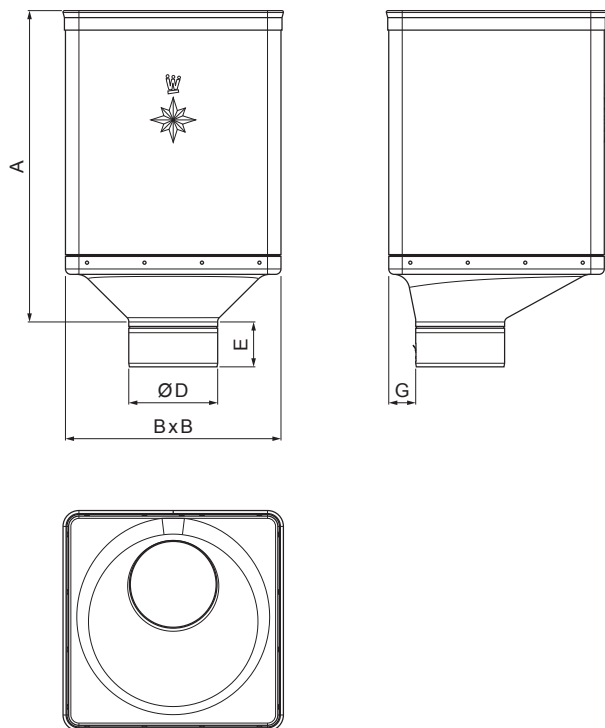

TEHNIČKI LIST

SABIRNI KOTLIĆ DESIGN EKSCENTRIČNI

W.15-WKLZ DX

OCM Aluminij obojeni W.15 – Vinsko crvena W.15 – RAL 3009

Dimenzije [mm]					
Nominalna veličina	A	B	D	E	G
80	340	240	79	44	30
100	336	240	99	50	30
120	333	240	119	60	30

INDEX	ZAMIJENA	DATUM	POTPIS	KJG QUALITY®	Scan code for 3D model	
VRSTA MATERIJALA	RAZRED OTPADA	TEŽINA kg	RAZMJER			
DIMENZIJA – POLUPROIZVOD						
POMOĆNA OPREMA			STN	OZNAKA ZA SORTIRANJE		
IZRADIO	Ing. Kluska M.		BILJEŠKA		REDNI BROJ POZICIJE	
TESTIRAO						
TEHNOLOG		TEHNOLOG	STARI NACRT	BROJ NACRTA		
NAZIV PROIZVODA	Sabirni kotlić DESIGN EKSCENTRIČNI			Broj stranica	W.15-WKLZ DX	Stranica