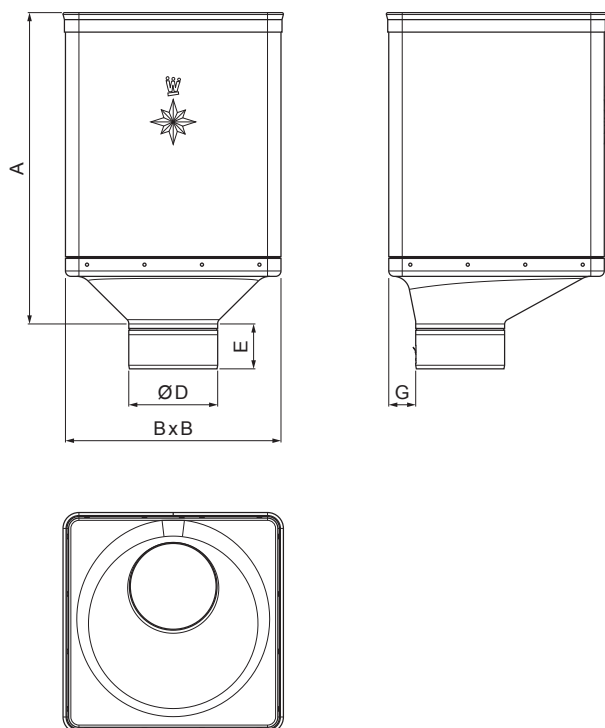

TEHNIČKI LIST

SABIRNI KOTLIĆ DESIGN EKSCENTRIČNI

W.15-WKLZ DX

ANM Aluminij obojeni W.15 – Antracit W.15 – RAL 7016

INDEX	ZAMIJENA	DATUM	POTPIS			
VRSTA MATERIJALA	RAZRED OTRPADA	TEŽINA kg	RAZMJER			
DIMENZIJA – POLUPROIZVOD				STN	OZNAKA ZA SORTIRANJE	
POMOĆNA OPREMA				BILJEŠKA	REDNI BROJ POZICIJE	
IZRADIO	Ing. Kluska M.	TEHNOLOG	STARI NACRT	BROJ NACRTA		
TESTIRAO						
NAZIV PROIZVODA	Sabirni kotlić DESIGN EKSCENTRIČNI			Broj stranica	W.15-WKLZ DX	Stranica 

Izrađeno: 05.06.2026 18:22:09

Podaci su podložni tehničkim promjenama

Dimenzije [mm]					
Nominalna veličina	A	B	D	E	G
80	340	240	79	44	30
100	336	240	99	50	30
120	333	240	119	60	30