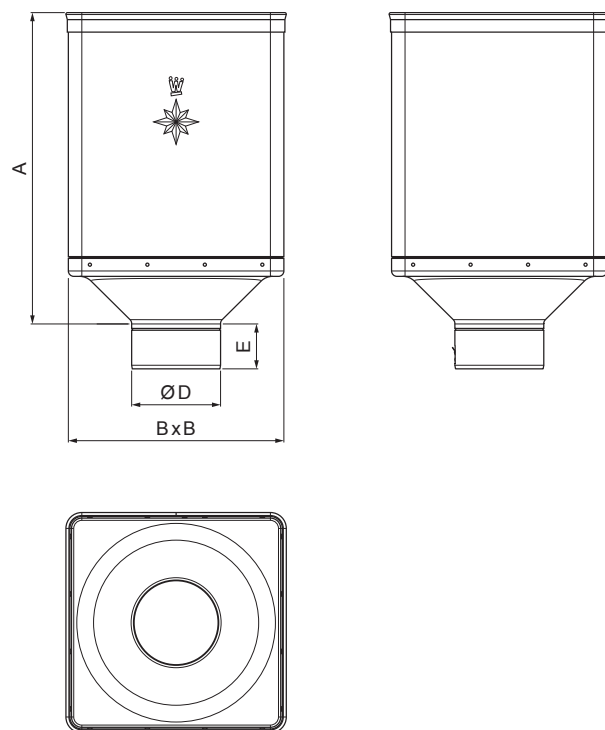

## W.15-WKLZ DE

**ZSM** Aluminij obojeni W.15 – Cink siva W.15 – RAL extra

INDEX	ZAMIJENA	DATUM	POTPIS		
VRSTA MATERIJALA			RAZRED OTPADA	TEŽINA kg	RAZMJER
DIMENZIJA – POLUPROIZVOD					
POMOĆNA OPREMA				STN	OZNAKA ZA SORTIRANJE
IZRADIO	Ing. Kluska M.			BILJEŠKA	REDNI BROJ POZICIJE
TESTIRAO					
TEHNOLOG		TEHNOLOG		STARI NACRT	BROJ NACRTA
NAZIV PROIZVODA				W.15-WKLZ DE	
Sabirni kotlić DESIGN				Broj stranica	Stranica 

Izrađeno: 06.06.2026 06:20:21

Podaci su podložni tehničkim promjenama

Dimenzije [mm]				
Nominalna veličina	A	B	D	E
80	340	240	79	44
100	336	240	99	50
120	333	240	119	60