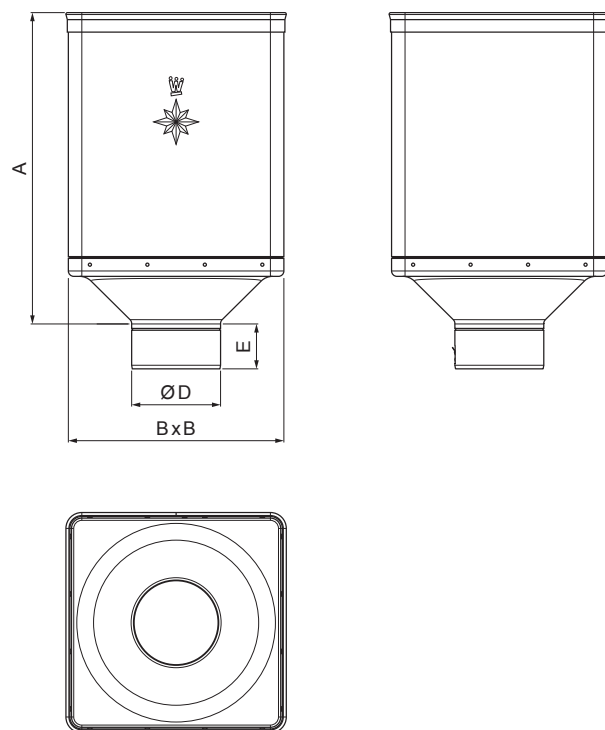

TEHNIČKI LIST

SABIRNI KOTLIĆ DESIGN

W.15-WKLZ DE

BM Aluminij obojeni W.15 – Bijela W.15 – RAL 9010

INDEX	ZAMIJENA	DATUM	POTPIS		
VRSTA MATERIJALA			RAZRED OTRPADA	TEŽINA kg	RAZMJER
DIMENZIJA – POLUPROIZVOD					
POMOĆNA OPREMA				STN	OZNAKA ZA SORTIRANJE
IZRADIO Ing. Kluska M.				BILJEŠKA	REDNI BROJ POZICIJE
TESTIRAO					
TEHNOLOG		TEHNOLOG		STARI NACRT	BROJ NACRTA
NAZIV PROIZVODA Sabirni kotlić DESIGN				Broj stranica	W.15-WKLZ DE Stranica 

Izrađeno: 07.06.2026 02:46:04

Podaci su podložni tehničkim promjenama

Dimenzije [mm]				
Nominalna veličina	A	B	D	E
80	340	240	79	44
100	336	240	99	50
120	333	240	119	60