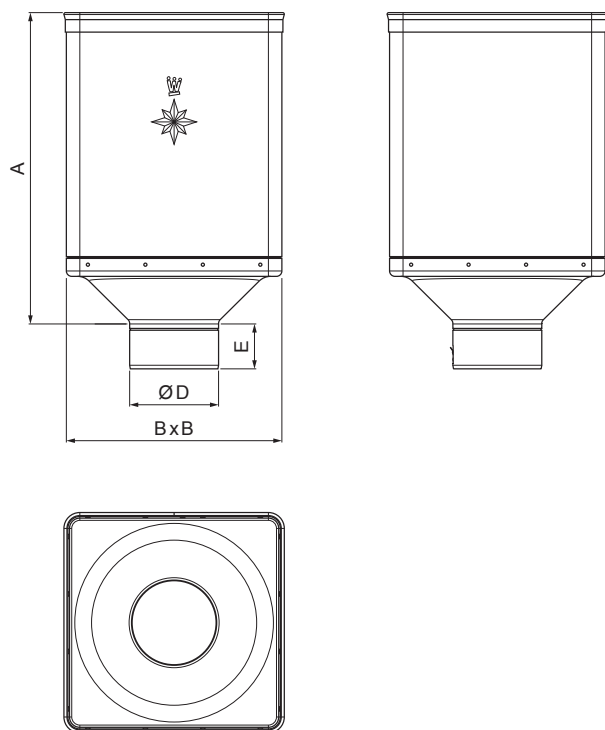

TEHNIČKI LIST

SABIRNI KOTLIĆ DESIGN

W.15-WKLZ DE

OCM Aluminij obojeni W.15 – Vinsko crvena W.15 – RAL 3009

INDEX	ZAMIJENA	DATUM	POTPIS		 Scan code for 3D model
VRSTA MATERIJALA	RAZRED OTPADA	TEŽINA kg	RAZMJER		
DIMENZIJA – POLUPROIZVOD		STN	OZNAKA ZA SORTIRANJE		
POMOĆNA OPREMA		BILJEŠKA	REDNI BROJ POZICIJE		
IZRADIO Ing. Kluska M.		STARI NACRT	BROJ NACRTA		
TESTIRAO	TEHNOLOG				
NAZIV PROIZVODA	Sabirni kotlić DESIGN		Broj stranica	W.15-WKLZ DE	Stranica 

Izrađeno: 22.04.2026 00:20:13

Podaci su podložni tehničkim promjenama

Dimenzije [mm]				
Nominalna veličina	A	B	D	E
80	340	240	79	44
100	336	240	99	50
120	333	240	119	60