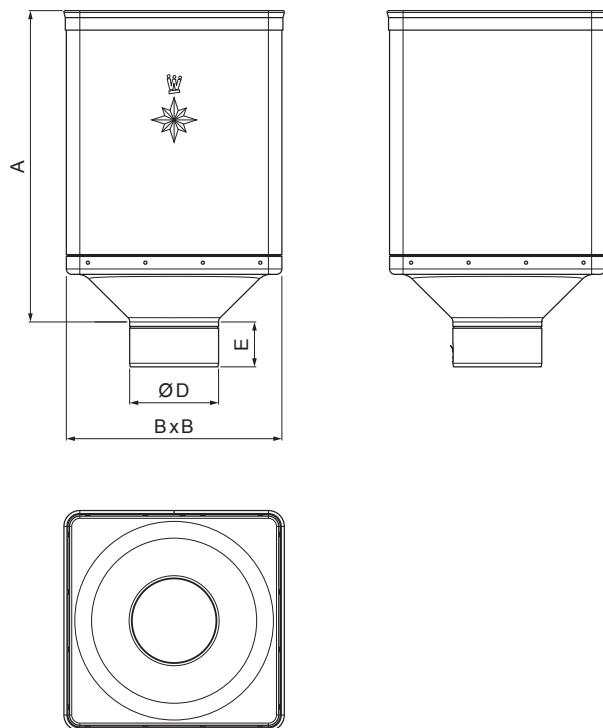

## W.15-WKLZ DE

**TMM** Aluminij obojeni W.15 – Testa di Moro W.15 – RAL 8028

INDEX	ZAMIJENA	DATUM	POTPIS		
VRSTA MATERIJALA			RAZRED OTPADA	TEŽINA kg	RAZMJER
DIMENZIJA – POLUPROIZVOD					
POMOĆNA OPREMA				STN	OZNAKA ZA SORTIRANJE
IZRADIO	Ing. Kluska M.			BILJEŠKA	REDNI BROJ POZICIJE
TESTIRAO					
TEHNOLOG		TEHNOLOG		STARI NACRT	BROJ NACRTA
NAZIV PROIZVODA				Broj stranica	Stranica
Sabirni kotlić DESIGN				W.15-WKLZ DE	

Izrađeno: 06.06.2026 15:08:05

Podaci su podložni tehničkim promjenama

Dimenzije [mm]				
Nominalna veličina	A	B	D	E
80	340	240	79	44
100	336	240	99	50
120	333	240	119	60