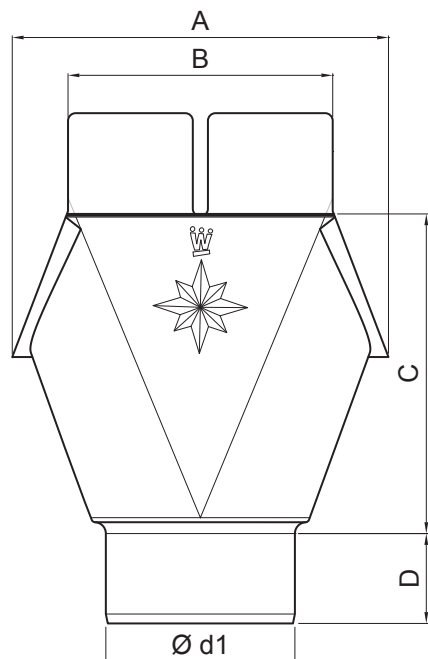

TEHNIČKI LIST

ISPUSNI KOTLIĆ

W.15-WKL

Aluminij obojeni W.15 – Mahunasto zelena W.15 – RAL 6005

Dimenzije [mm]							
Nominalna veličina	Ø d1	Ø d2	A	B	C	D	E
250/80	80	105	140	120	117,5	40	12
280/80	80	127	165	120	143,5	40	12
280/100	100	127	165	120	142,5	45	14
333/80	80	153	185	140	176,5	40	14
333/100	100	153	185	140	170,0	45	14
333/120	120	153	185	140	171,50	50	14

INDEX	ZAMIJENA	DATUM	POTPIS		
VRSTA MATERIJALA	RAZRED OTPADNA	TEŽINA kg	RAZMJER		
DIMENZIJA – POLUPROIZVOD				STN	OZNAKA ZA SORTIRANJE
POMOĆNA OPREMA					
IZRADIO	Ing. Kluska M.	BILJEŠKA		REDNI BROJ POZICIJE	
TESTIRAO	TEHNOLOG		STARI NACRT	BROJ NACRTA	
NAZIV PROIZVODA Ispusni kotlić				Broj stranica	W.15-WKL Stranica