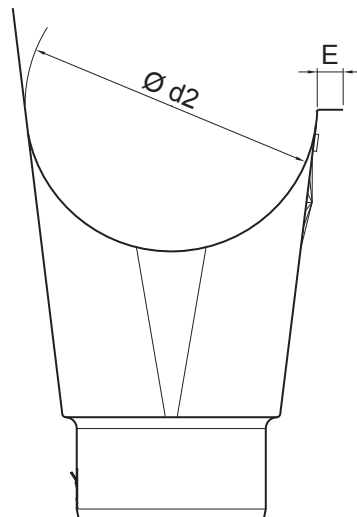

TEHNIČKI LIST

ISPUSNI KOTLIĆ

W.15-WKL

Aluminij obojeni W.15 – Mahunasto zelena W.15 – RAL 6005

Dimenzije [mm]							
Nominalna veličina	Ø d1	Ø d2	A	B	C	D	E
250/80	80	105	140	120	117,5	40	12
280/80	80	127	165	120	143,5	40	12
280/100	100	127	165	120	142,5	45	14
333/80	80	153	185	140	176,5	40	14
333/100	100	153	185	140	170,0	45	14
333/120	120	153	185	140	171,50	50	14

INDEX	ZAMIJENA	DATUM	POTPIS		
VRSTA MATERIJALA	RAZRED OTPADNA	TEŽINA kg	RAZMJER		
DIMENZIJA – POLUPROIZVOD				STN	OZNAKA ZA SORTIRANJE
POMOĆNA OPREMA					
IZRADIO	Ing. Kluska M.	BILJEŠKA		REDNI BROJ POZICIJE	
TESTIRAO	TEHNOLOG		STARI NACRT	BROJ NACRTA	
NAZIV PROIZVODA Ispusni kotlić				Broj stranica	W.15-WKL Stranica