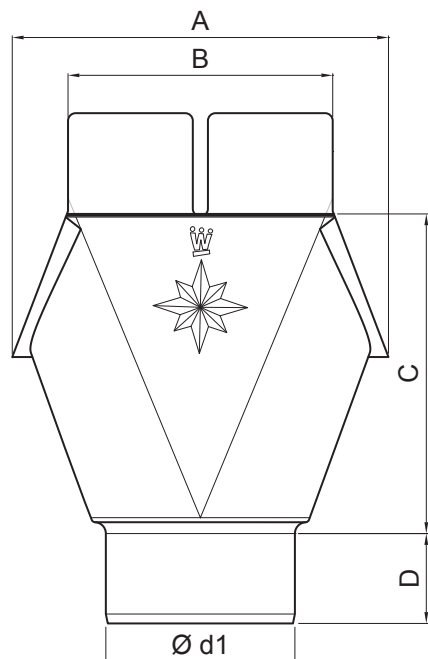

TEHNIČKI LIST

ISPUSNI KOTLIĆ

W.15-WKL

Aluminij obojeni W.15 – Mahunasto zelena W.15 – RAL 6005

Dimenzije [mm]							
Nominalna veličina	Ø d1	Ø d2	A	B	C	D	E
250/80	80	105	140	120	117,5	40	12
280/80	80	127	165	120	143,5	40	12
280/100	100	127	165	120	142,5	45	14
333/80	80	153	185	140	176,5	40	14
333/100	100	153	185	140	170,0	45	14
333/120	120	153	185	140	171,50	50	14

INDEX	ZAMIJENA	DATUM	POTPIS		
VRSTA MATERIJALA	RAZRED OTPADA	TEŽINA kg	RAZMJER		
DIMENZIJA – POLUPROIZVOD				STN	OZNAKA ZA SORTIRANJE
POMOĆNA OPREMA					
IZRADIO	Ing. Kluska M.	BILJEŠKA		REDNI BROJ POZICIJE	
TESTIRAO		STARI NACRT		BROJ NACRTA	
TEHNOLOG	TEHNOLOG	STARI NACRT		BROJ NACRTA	
NAZIV PROIZVODA				W.15-WKL	
Ispusni kotlić				Broj stranica	Stranica