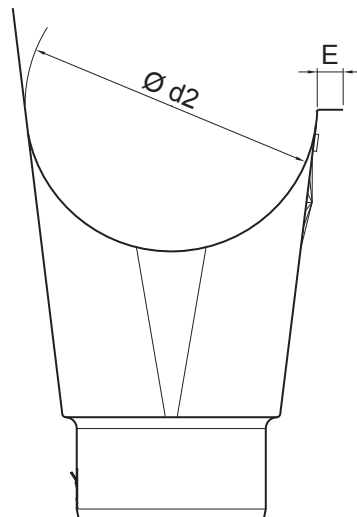

TEHNIČKI LIST

ISPUSNI KOTLIĆ

W.15-WKL

Aluminij obojeni W.15 – Mahunasto zelena W.15 – RAL 6005

Dimenzije [mm]							
Nominalna veličina	Ø d1	Ø d2	A	B	C	D	E
250/80	80	105	140	120	117,5	40	12
280/80	80	127	165	120	143,5	40	12
280/100	100	127	165	120	142,5	45	14
333/80	80	153	185	140	176,5	40	14
333/100	100	153	185	140	170,0	45	14
333/120	120	153	185	140	171,50	50	14

INDEX	ZAMIJENA	DATUM	POTPIS		
VRSTA MATERIJALA	RAZRED OTPADA	TEŽINA kg	RAZMJER		
DIMENZIJA – POLUPROIZVOD				STN	OZNAKA ZA SORTIRANJE
POMOĆNA OPREMA					
IZRADIO	Ing. Kluska M.	BILJEŠKA		REDNI BROJ POZICIJE	
TESTIRAO		STARI NACRT		BROJ NACRTA	
TEHNOLOG	TEHNOLOG	STARI NACRT		BROJ NACRTA	
NAZIV PROIZVODA				W.15-WKL	
Ispusni kotlić				Broj stranica	Stranica