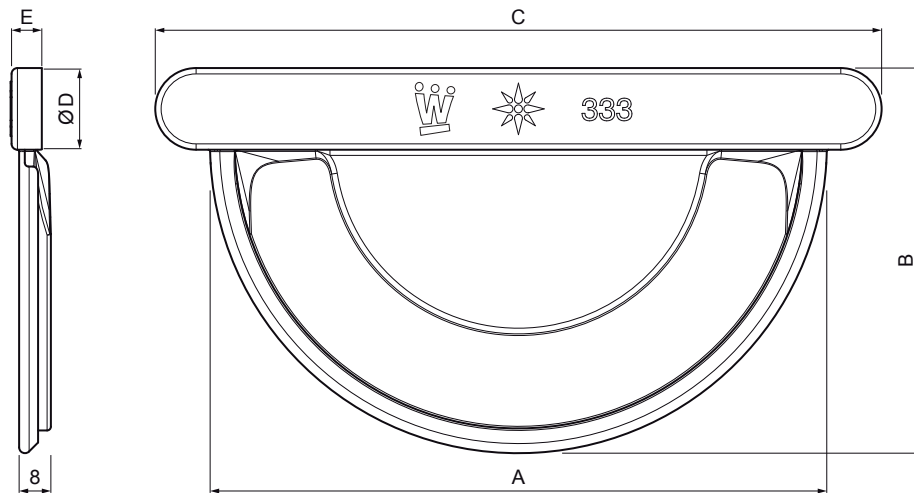

## ČELO ŽLIJEBA

# W.15-WCL

**MZM** Aluminij obojeni W.15 – Mahunasto zelena W.15 – RAL 6005

Dimenzije [mm]					
Nominalna veličina	A	B	C	Ø D	E
250	120	73	148	18	5
280	144	85	172	18	6
333	163	102	192	20	6
400	200	120	240	22	6

INDEX	ZMENA	DATUM	PODPIS	<b>KJG</b> QUALITY®	Scan code for 3D model		
ZN. MAT.						T.O.	HMOTNOST kg
ROZM.-POLOT							
POM. ZAR.					STN		TR.Č.
VYPR.	Ing. Kluska M.				POZN.		Č.POZICIE
PRESK.							
TECHNOL.		TECHNOL.			STARÝ V.		Č.V.
NÁZOV	Čelo žlijeba				Počet listov	W.15-WCL	List