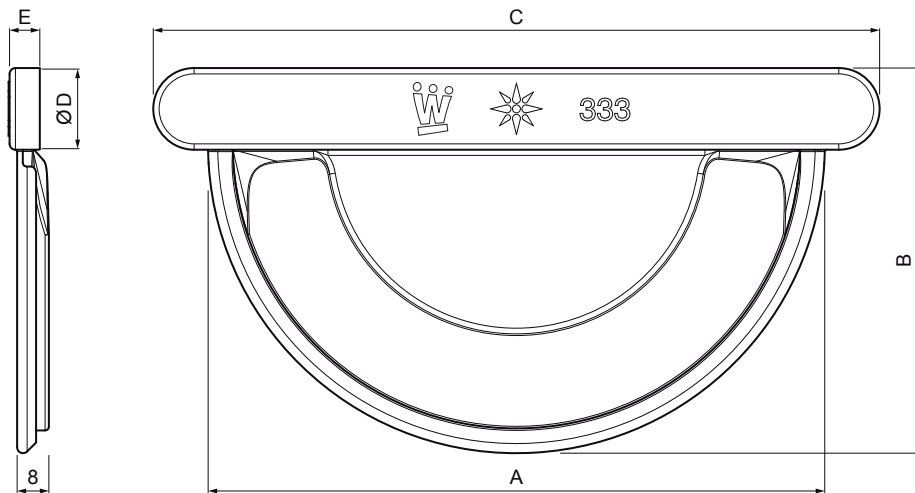

TEHNIČKI LIST

ČELO ŽLIJEBA

W.15-WCL

ANM Aluminij obojeni W.15 – Antracit W.15 – RAL 7016

Dimenzije [mm]					
Nominalna veličina	A	B	C	Ø D	E
250	120	73	148	18	5
280	144	85	172	18	6
333	163	102	192	20	6
400	200	120	240	22	6

INDEX	ZMENA	DATUM	PODPIS	KJG QUALITY®	Scan code for 3D model		
ZN. MAT.						T.O.	HMOTNOST kg
ROZM.-POLOT							
POM. ZAR.					STN		TR.Č.
VYPR.	Ing. Kluska M.				POZN.		Č.POZICIE
PRESK.							
TECHNOL.		TECHNOL.			STARÝ V.		Č.V.
NÁZOV	Čelo žlijeba				Počet listov	W.15-WCL	List