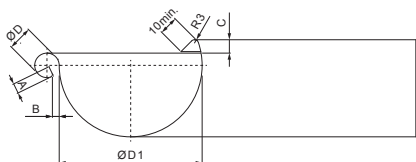

TEHNIČKI LIST

KUTNIK VANJSKI

W.15-WRA

BM Aluminij obojeni W.15 – Bijela W.15 – RAL 9010

Dimenzije [mm]						
Nominalna veličina	A±1	B±1	C min.	ØD±1	ØD 1 +2/0	L±1
250	7	5	10	18	105	280
280	7	6	11	18	127	300
333	9	6	11	20	153	300

INDEX	ZAMIJENA	DATUM	POTPIS		
VRSTA MATERIJALA	RAZRED OTPADA	TEŽINA kg	RAZMJER		
DIMENZIJA – POLUPROIZVOD	POMOĆNA OPREMA	STN	OZNAKA ZA SORTIRANJE		
IZRADIO Ing. Kluska M.	TESTIRAO	BILJEŠKA	REDNI BROJ POZICIJE		
TEHNOLOG	TEHNOLOG	STARI NACRT	BROJ NACRTA		
NAZIV PROIZVODA Kutnik vanjski	Broj stranica	W.15-WRA	Stranica		