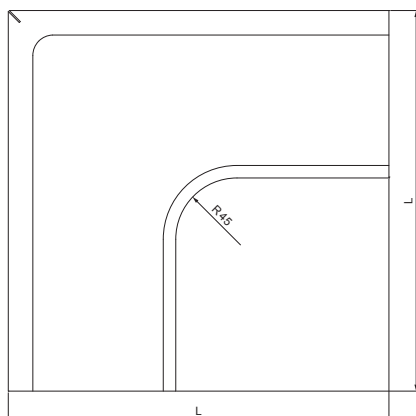

TEHNIČKI LIST

KUTNIK VANJSKI

W.15-WRA

BM Aluminij obojeni W.15 – Bijela W.15 – RAL 9010

Dimenzije [mm]						
Nominalna veličina	A±1	B±1	C min.	ØD±1	ØD 1 +2/0	L±1
250	7	5	10	18	105	280
280	7	6	11	18	127	300
333	9	6	11	20	153	300

INDEX	ZAMIJENA	DATUM	POTPIS		
VRSTA MATERIJALA	RAZRED OTPADA	TEŽINA kg	RAZMJER		
DIMENZIJA – POLUPROIZVOD	POMOĆNA OPREMA	STN	OZNAKA ZA SORTIRANJE		
IZRADIO Ing. Kluska M.	TESTIRAO	BILJEŠKA	REDNI BROJ POZICIJE		
TEHNOLOG	TEHNOLOG	STARI NACRT	BROJ NACRTA		
NAZIV PROIZVODA Kutnik vanjski	Broj stranica	W.15-WRA	Stranica		