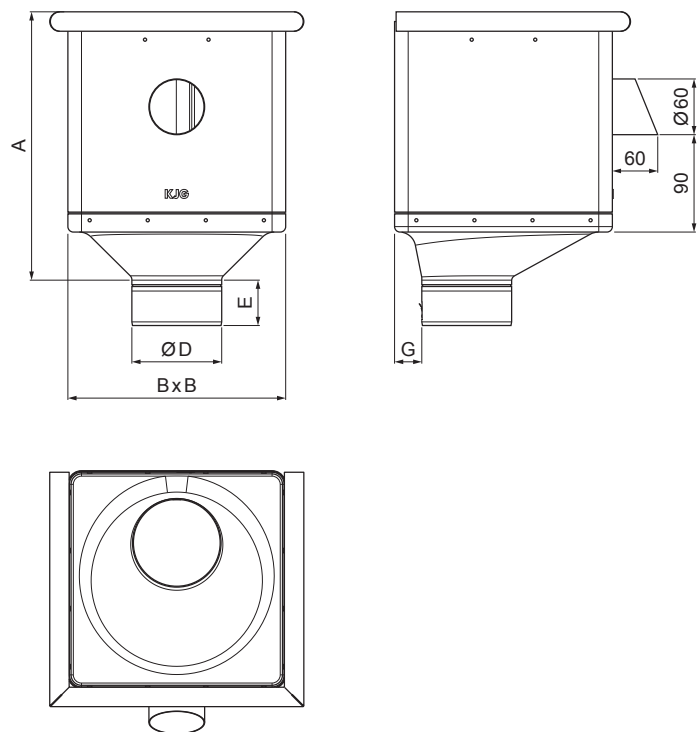

# P-PKLZ KXV

**USS** Pocink – U. S. Steel

Dimenzije [mm]					
Nominalna veličina	A	B	D	E	G
80	283	240	79	44	30
100	283	240	99	50	30
120	283	240	119	60	30

INDEX	ZAMIJENA	DATUM	POTPIS	<b>KJG</b> QUALITY®	Scan code for 3D model	
VRSTA MATERIJALA	RAZRED OTPADA	TEŽINA kg	RAZMJER			
DIMENZIJA – POLUPROIZVOD	POMOĆNA OPREMA	STN	OZNAKA ZA SORTIRANJE			
IZRADIO Ing. Kluska M.	TESTIRAO	BILJEŠKA	REDNI BROJ POZICIJE			
TEHNOLOG	TEHNOLOG	STARI NACRT	BROJ NACRTA			
NAZIV PROIZVODA	Sabirni kotlić KUBICKI EKSCENTRIČNI S OTVOROM		P-PKLZ KXV			
Broj stranica		Stranica				