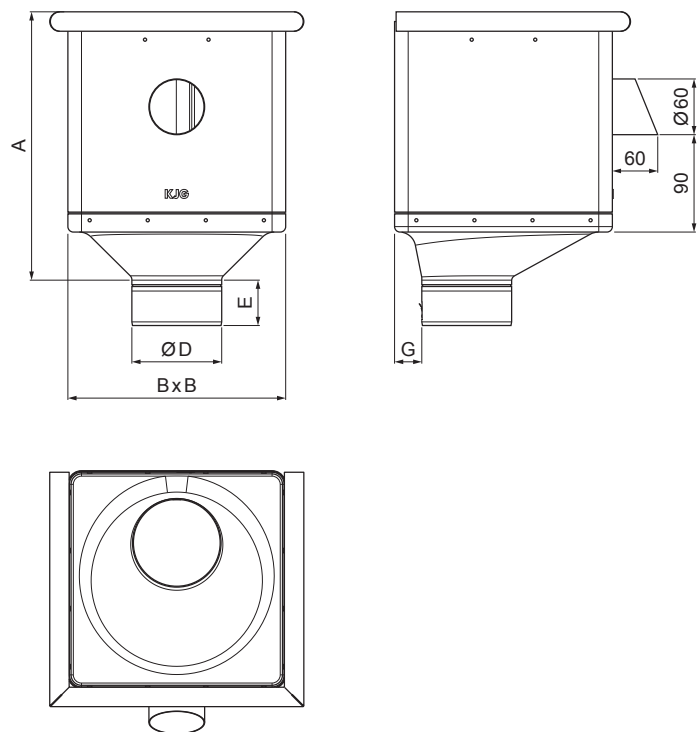

TEHNIČKI LIST

SABIRNI KOTLIĆ KUBICKI EKSCENTRIČNI S OTVOROM

P-PKLZ KXV

USS Pocink – U. S. Steel

Dimenzije [mm]					
Nominalna veličina	A	B	D	E	G
80	283	240	79	44	30
100	283	240	99	50	30
120	283	240	119	60	30

INDEX	ZAMIJENA	DATUM	POTPIS	KJG QUALITY®	Scan code for 3D model	
VRSTA MATERIJALA	RAZRED OTPADA	TEŽINA kg	RAZMJER			
DIMENZIJA – POLUPROIZVOD	POMOĆNA OPREMA	STN	OZNAKA ZA SORTIRANJE			
IZRADIO Ing. Kluska M.	TESTIRAO	BILJEŠKA	REDNI BROJ POZICIJE			
TEHNOLOG	TEHNOLOG	STARI NACRT	BROJ NACRTA			
NAZIV PROIZVODA	Sabirni kotlić KUBICKI EKSCENTRIČNI S OTVOROM		P-PKLZ KXV			
Broj stranica		Stranica				

Izrađeno: 21.04.2026 07:04:36

Podaci su podložni tehničkim promjenama