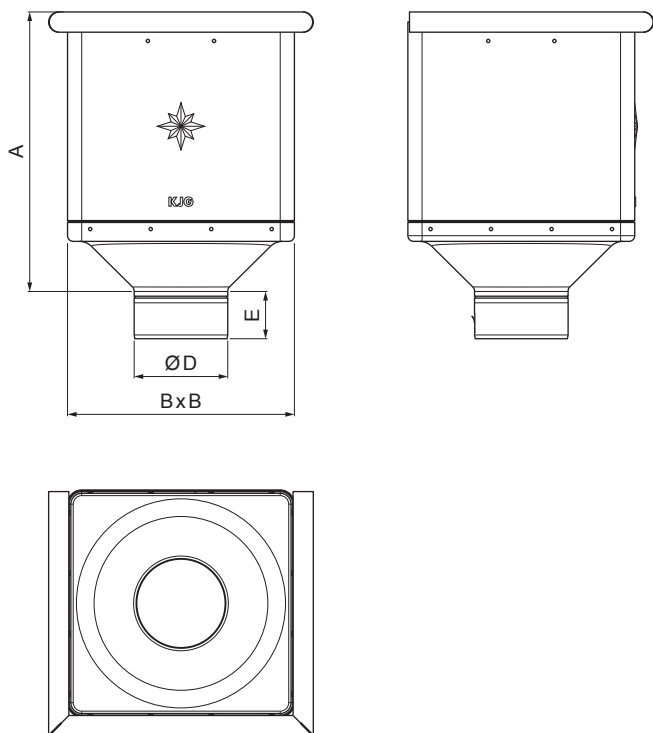

TEHNIČKI LIST

SABIRNI KOTLIĆ KUBICKI

P-PKLZ KU

USS Pocink – U. S. Steel

INDEX	ZAMIJENA	DATUM	POTPIS	KJG QUALITY®	Scan code for 3D model 
VRSTA MATERIJALA	RAZRED OTPADA	TEŽINA kg	RAZMJER		
DIMENZIJA – POLUPROIZVOD		POMOĆNA OPREMA	STN	OZNAKA ZA SORTIRANJE	
IZRADIO	Ing. Kluska M.	TEHNOLOG	STARI NACRT	REDNI BROJ POZICIJE	
TESTIRAO			BROJ NACRTA		
NAZIV PROIZVODA	Sabirni kotlić KUBICKI		Broj stranica	P-PKLZ KU 	

Izrađeno: 22.04.2026 13:59:27

Podaci su podložni tehničkim promjenama

Dimenzije [mm]				
Nominalna veličina	A	B	D	E
80	291	240	79	44
100	288	240	99	50
120	284	240	119	60