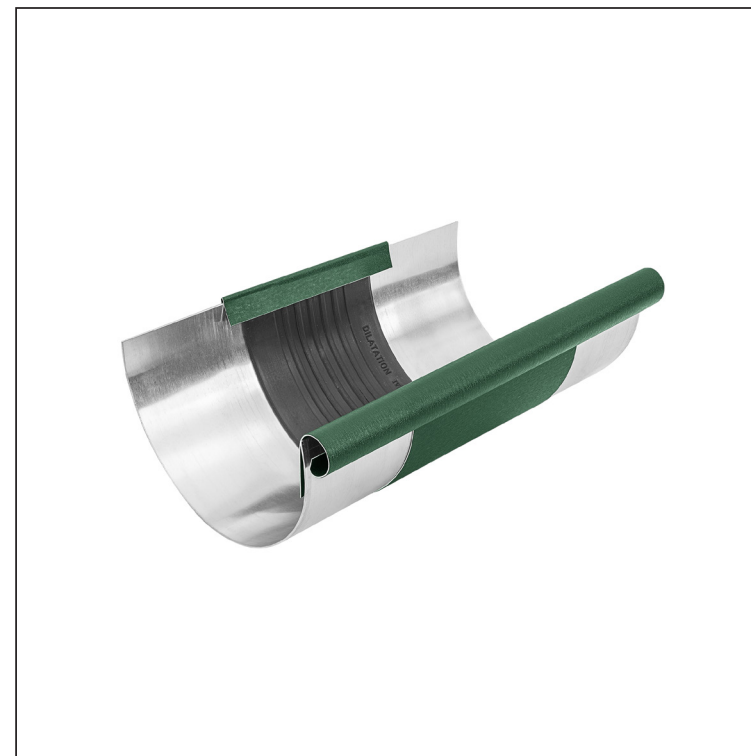

TEHNIČKI LIST

DILETACIJA ŽLIJEBA

W.15-WZDI

Aluminij obojeni W.15 – Mahunasto zelena W.15 – RAL 6005

Dimenzije [mm]					
Nominalna veličina	Ø D 1	Ø D	A	B	r. š.
250/260	19	105	83	37	191
285/260	21	127	77	43	214
333/260	21	153	75	40	262
400/260	23	190	84	34	316

INDEX	ZAMIJENA	DATUM	POTPIS		
VRSTA MATERIJALA	RAZRED OTPADNA	TEŽINA kg	RAZMJER		
DIMENZIJA – POLUPROIZVOD				STN	OZNAKA ZA SORTIRANJE
POMOĆNA OPREMA				BILJEŠKA	REDNI BROJ POZICIJE
IZRADIO Ing. Kluska M.		TEHNOLOG	STARI NACRT	BROJ NACRTA	
NAZIV PROIZVODA Diletacija žlijeba				Broj stranica	W.15-WZDI Stranica

Izrađeno: 07.06.2026 22:16:09

Podaci su podložni tehničkim promjenama