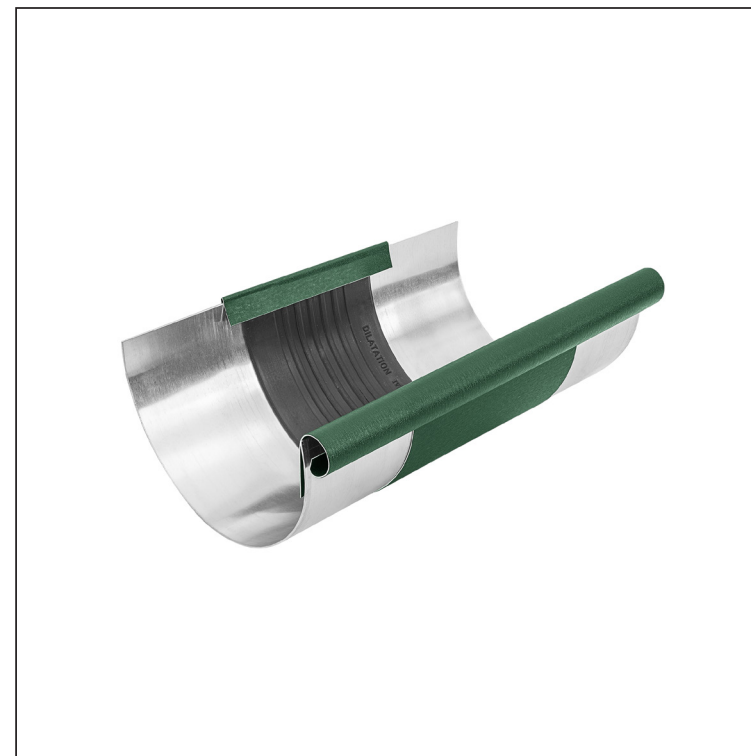

# DILETACIJA ŽLIJEBA

## W.15-WZDI

Aluminij obojeni W.15 – Mahunasto zelena W.15 – RAL 6005

Dimenzije [mm]					
Nominalna veličina	Ø D 1	Ø D	A	B	r. š.
250/260	19	105	83	37	191
285/260	21	127	77	43	214
333/260	21	153	75	40	262
400/260	23	190	84	34	316

INDEX	ZAMIJENA	DATUM	POTPIS		
VRSTA MATERIJALA	RAZRED OTPADNA	TEŽINA kg	RAZMJER		
DIMENZIJA – POLUPROIZVOD				STN	OZNAKA ZA SORTIRANJE
POMOĆNA OPREMA				BILJEŠKA	REDNI BROJ POZICIJE
IZRADIO Ing. Kluska M.		TEHNOLOG	STARI NACRT	BROJ NACRTA	
NAZIV PROIZVODA Diletacija žlijeba				Broj stranica	W.15-WZDI Stranica