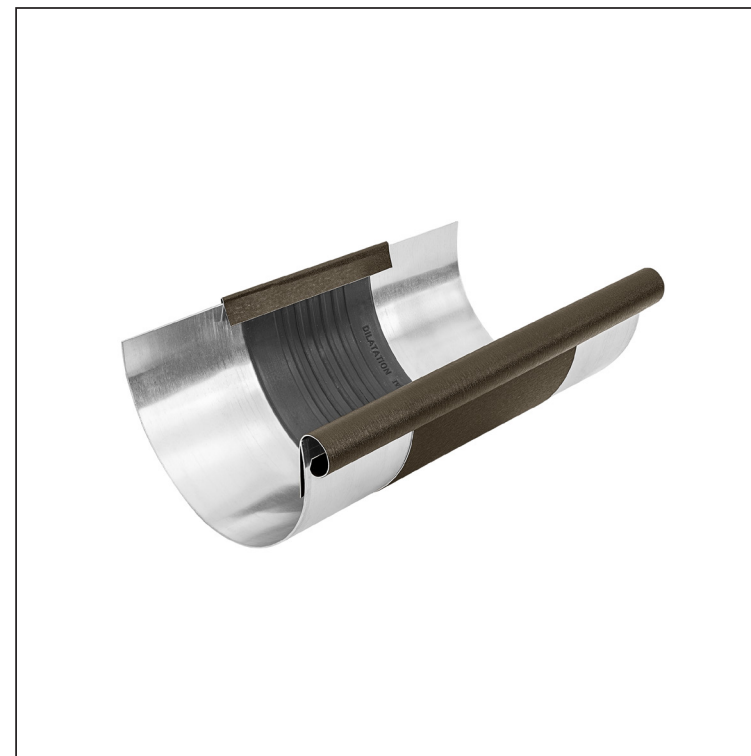

TEHNIČKI LIST

DILETACIJA ŽLIJEBA

W.15-WZDI

ZHM Aluminij obojeni W.15 – Zeleno smeđa W.15 – RAL 7013

INDEX	ZAMIJENA	DATUM	POTPIS	KJG QUALITY®	Scan code for 3D model	
VRSTA MATERIJALA	RAZRED OTPADNA	TEŽINA kg	RAZMJER			
DIMENZIJA – POLUPROIZVOD				STN	OZNAKA ZA SORTIRANJE	
POMOĆNA OPREMA				BILJEŠKA	REDNI BROJ POZICIJE	
IZRADIO Ing. Kluska M.				STARI NACRT	BROJ NACRTA	
TESTIRAO				TEHNOLOG	NAZIV PROIZVODA	
Diletacija žlijeba				Broj stranica	W.15-WZDI	
				Stranica		

Izrađeno: 06.06.2026 13:29:34

Podaci su podložni tehničkim promjenama

Dimenzije [mm]					
Nominalna veličina	Ø D 1	Ø D	A	B	r. š.
250/260	19	105	83	37	191
285/260	21	127	77	43	214
333/260	21	153	75	40	262
400/260	23	190	84	34	316