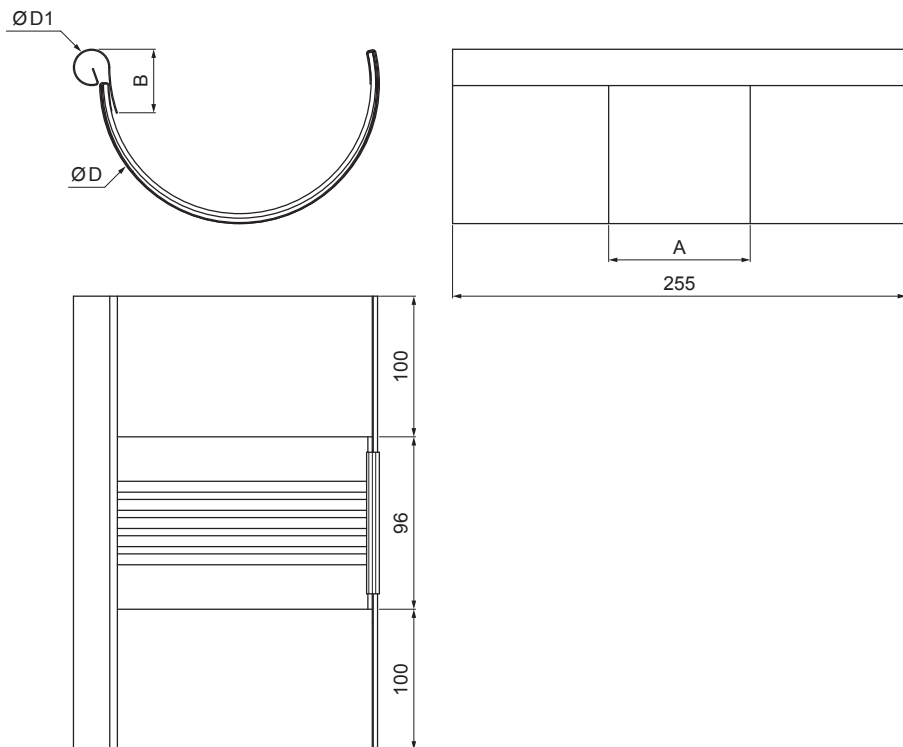

TEHNIČKI LIST

DILETACIJA ŽLIJEBA

W.15-WZDI

ANM Aluminij obojeni W.15 – Antracit W.15 – RAL 7016

Dimenzije [mm]					
Nominalna veličina	Ø D 1	Ø D	A	B	r. š.
250/260	19	105	83	37	191
285/260	21	127	77	43	214
333/260	21	153	75	40	262
400/260	23	190	84	34	316

INDEX	ZAMIJENA	DATUM	POTPIS	KJG QUALITY®	Scan code for 3D model	
VRSTA MATERIJALA	RAZRED OTPADA	TEŽINA kg	RAZMJER			
DIMENZIJA – POLUPROIZVOD				STN	OZNAKA ZA SORTIRANJE	
POMOĆNA OPREMA				BILJEŠKA	REDNI BROJ POZICIJE	
IZRADIO Ing. Kluska M.				STARI NACRT	BROJ NACRTA	
TESTIRAO				TEHNOLOG	NAZIV PROIZVODA	
Diletacija žlijeba				Broj stranica	W.15-WZDI	
				Stranica		