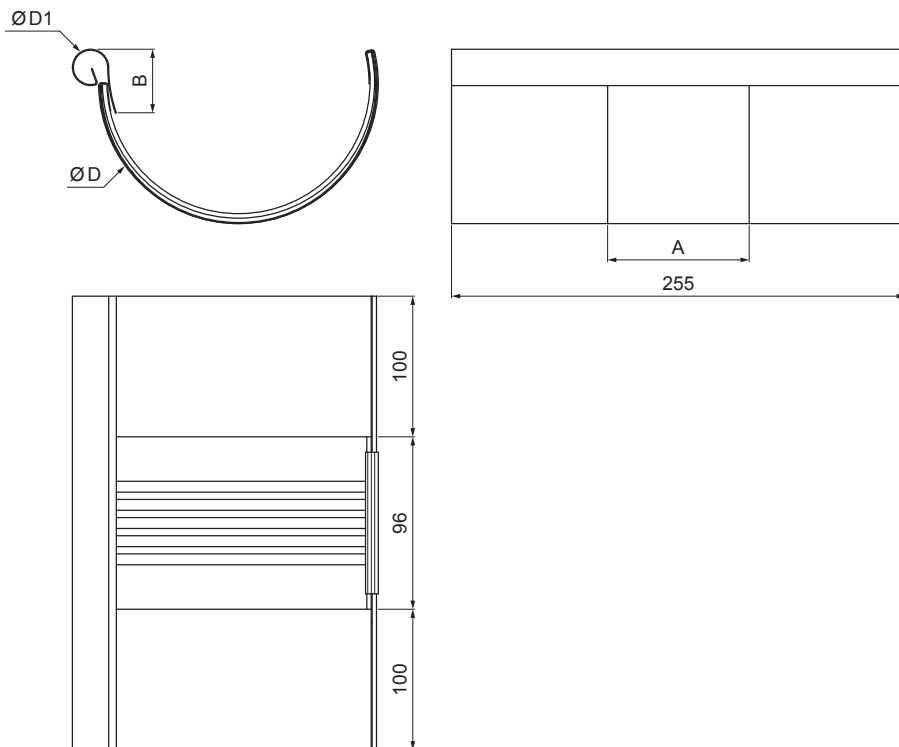

TEHNIČKI LIST

DILETACIJA ŽLIJEBA

W.15-WZDI

ANM Aluminij obojeni W.15 – Antracit W.15 – RAL 7016

Dimenzije [mm]					
Nominalna veličina	Ø D 1	Ø D	A	B	r. š.
250/260	19	105	83	37	191
285/260	21	127	77	43	214
333/260	21	153	75	40	262

INDEX	ZAMIJENA	DATUM	POTPIS	KJG QUALITY®	Scan code for 3D model	
VRSTA MATERIJALA	RAZRED OTPADA	TEŽINA kg	RAZMJER			
DIMENZIJA – POLUPROIZVOD			STN	OZNAKA ZA SORTIRANJE		
POMOĆNA OPREMA			BILJEŠKA	REDNI BROJ POZICIJE		
IZRADIO Ing. Kluska M.	TEHNOLOG		STARI NACRT	BROJ NACRTA		
TESTIRAO	TEHNOLOG		STARI NACRT	BROJ NACRTA		
NAZIV PROIZVODA Diletacija žlijeba			Broj stranica	W.15-WZDI Stranica		