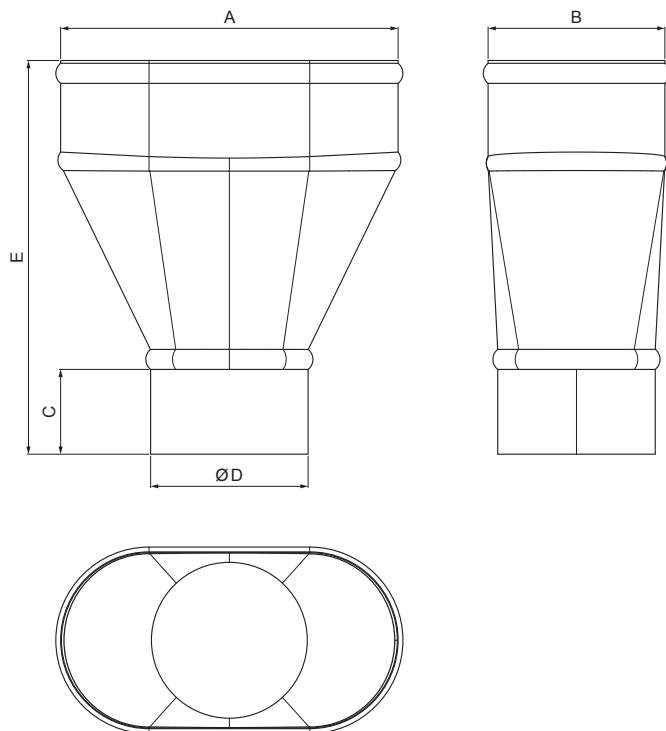

## SABIRNI KOTLIĆ CENTRALNI

IT-KLZF C

**P** Pocink – Natur

INDEX	ZAMIJENA	DATUM	POTPIS			
VRSTA MATERIJALA	RAZRED OTPADA	TEŽINA kg	RAZMJER			
DIMENZIJA – POLUPROIZVOD				STN	OZNAKA ZA SORTIRANJE	
POMOĆNA OPREMA				BILJEŠKA	REDNI BROJ POZICIJE	
IZRADIO Ing. Kluska M.				STARI NACRT	BROJ NACRTA	
TESTIRAO				TEHNOLOG	NAZIV PROIZVODA	
Sabirni kotlić centralni				Broj stranica	IT-KLZF C	
				Stranica 		

Izrađeno: 22.04.2026 03:46:30

Podaci su podložni tehničkim promjenama

Dimenzije [mm]					
Nominalna veličina	A	B	C	ØD	E
60	130	66	55	60	210
80	170	90	55	80	245
100	210	110	55	100	245
120	250	130	55	120	270