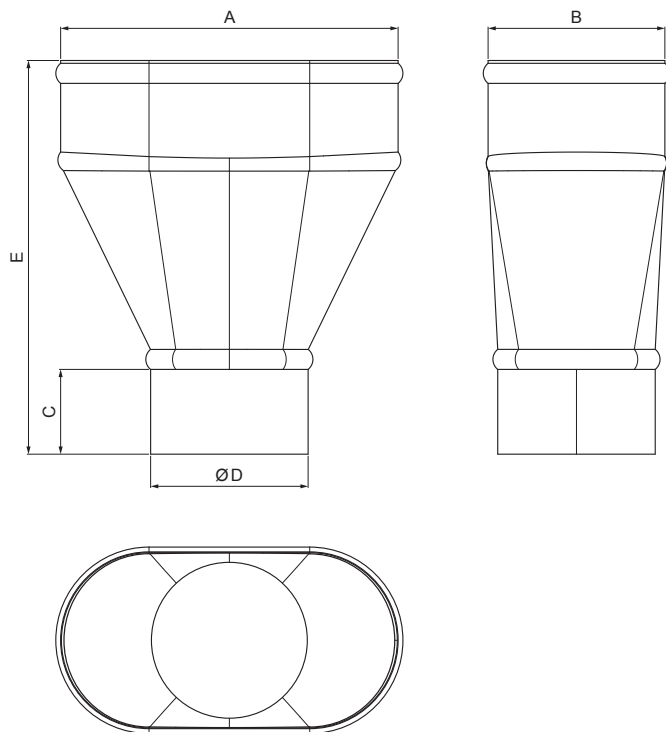

## IT-KLZF C

**P** Pocink – Natur

INDEX	ZAMIJENA	DATUM	POTPIS			
VRSTA MATERIJALA	RAZRED OTPADA	TEŽINA kg	RAZMJER			
DIMENZIJA – POLUPROIZVOD				STN	OZNAKA ZA SORTIRANJE	
POMOĆNA OPREMA				BILJEŠKA	REDNI BROJ POZICIJE	
IZRADIO Ing. Kluska M.				STARI NACRT	BROJ NACRTA	
TESTIRAO				TEHNOLOG	NAZIV PROIZVODA	
Sabirni kotlić centralni				Broj stranica	IT-KLZF C	
				Stranica 		

Izrađeno: 07.06.2026 13:42:03

Podaci su podložni tehničkim promjenama

Dimenzije [mm]					
Nominalna veličina	A	B	C	ØD	E
60	130	66	55	60	210
80	170	90	55	80	245
100	210	110	55	100	245
120	250	130	55	120	270