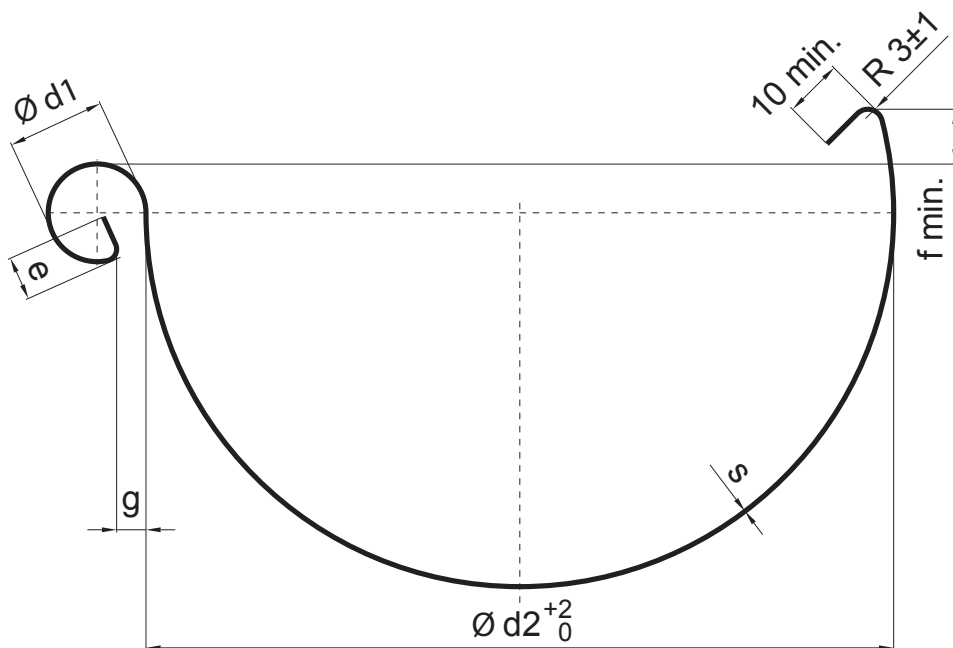

TEHNIČKI LIST

ŽLIJEB POLUOKRUGLI [s=0,70]

W.15-WZ

MZM Aluminij obojeni W.15 – Mahunasto zelena W.15 – RAL 6005

Dimenzije [mm]							
Nominalna veličina	s	Ø d1	Ø d2	e±1	g±1	f min.	r.š.
250	0,70	18	105	7	5	10	250
280	0,70	18	127	7	6	11	274
333	0,70	20	153	9	6	11	333

INDEX	ZAMIJENA	DATUM	POTPIS	KJG QUALITY®	Scan code for 3D model	
VRSTA MATERIJALA	RAZRED OTPADA	TEŽINA kg	RAZMJER			
DIMENZIJA – POLUPROIZVOD				STN	OZNAKA ZA SORTIRANJE	
POMOĆNA OPREMA				BILJEŠKA	REDNI BROJ POZICIJE	
IZRADIO	Ing. Kluska M.			STARI NACRT	BROJ NACRTA	
TESTIRAO		TEHNOLOG				
NAZIV PROIZVODA	Žlijeb poluokrugli [s=0,70]			Broj stranica	W.15-WZ	
					Stranica	