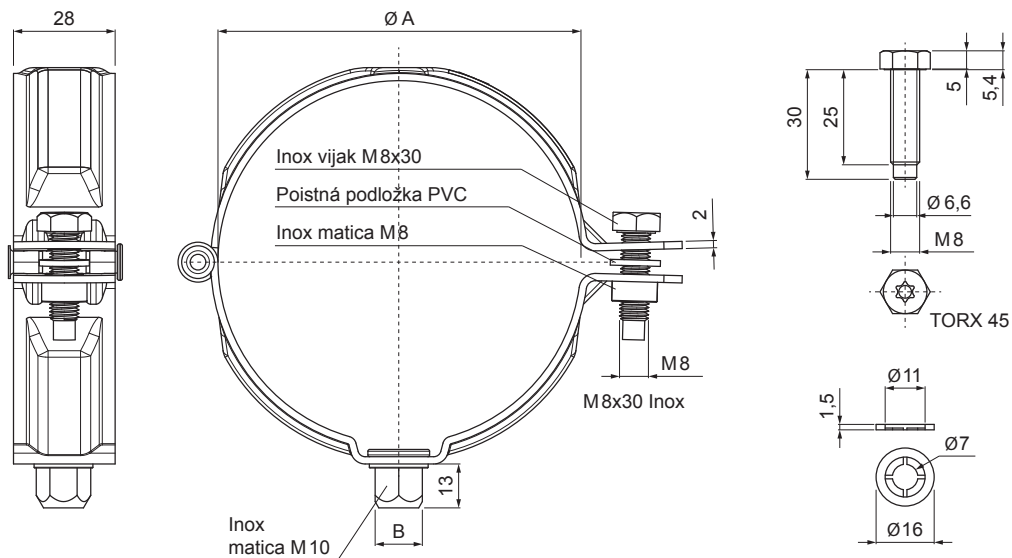

TEHNIČKI LIST

OBUJMICA S NAVOJEM M 10

W-WOB

W Aluminij – Natur

Dimenzije [mm]		
Nominalna veličina	Ø A	B
60	60	13
80	80	13
100	100	13
120	120	13
150	150	13

INDEX	ZAMIJENA	DATUM	POTPIS		
VRSTA MATERIJALA	DIMENZIJA – POLUPROIZVOD		RAZRED OTPADNA		
POMOĆNA OPREMA	IZRADIO Ing. Kluska M.		TESTIRAO	STN	OZNAKA ZA SORTIRANJE
TEHNOLOG	TEHNOLOG	STARI NACRT	NAZIV PROIZVODA	BILJEŠKA	REDNI BROJ POZICIJE
Obujmica s navojem M 10			Broj stranica	W-WOB	Stranica