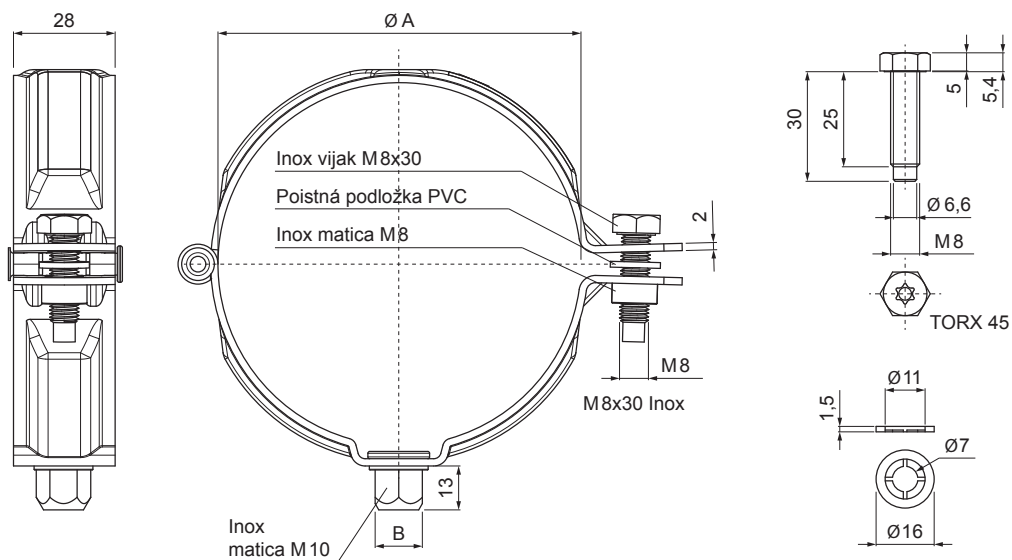

# OBUJMICA S NAVOJEM M 10

# W-WOB

**PM** Aluminij obojeni – Bakar patina – RAL extra

Dimenzije [mm]		
Nominalna veličina	Ø A	B
60	60	13
80	80	13
100	100	13
120	120	13
150	150	13

INDEX	ZAMIJENA	DATUM	POTPIS		
VRSTA MATERIJALA		RAZRED OTPADNA	TEŽINA kg		
DIMENZIJA – POLUPROIZVOD					
POMOĆNA OPREMA			STN	OZNAKA ZA SORTIRANJE	
IZRADIO Ing. Kluska M.			BILJEŠKA	REDNI BROJ POZICIJE	
TESTIRAO					
TEHNOLOG	TEHNOLOG		STARI NACRT	BROJ NACRTA	
NAZIV PROIZVODA	Obujmica s navojem M 10		Broj stranica	W-WOB	Stranica