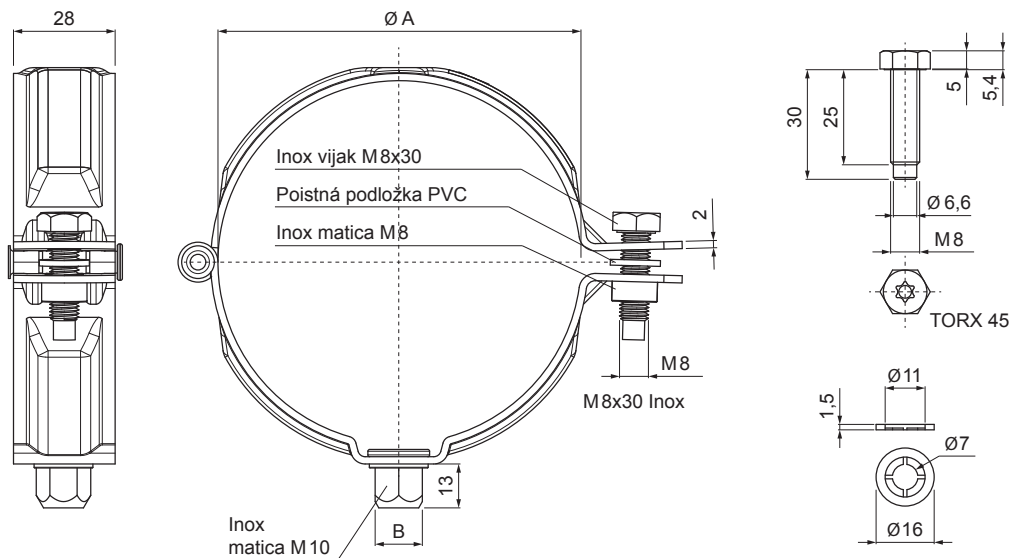

TEHNIČKI LIST

OBUJMICA S NAVOJEM M 10

W-WOB

**B** Aluminij obojeni – Bijela – RAL 9010

Dimenzije [mm]		
Nominalna veličina	Ø A	B
60	60	13
80	80	13
100	100	13
120	120	13
150	150	13

INDEX	ZAMIJENA	DATUM	POTPIS	KJG QUALITY®	Scan code for 3D model	
VRSTA MATERIJALA	RAZRED OTPADNA		TEŽINA kg			
DIMENZIJA – POLUPROIZVOD			POMOĆNA OPREMA		STN	OZNAKA ZA SORTIRANJE
IZRADIO	Ing. Kluska M.	BILJEŠKA		REDNI BROJ POZICIJE		
TESTIRAO	TEHNOLOG		STARI NACRT	BROJ NACRTA		
NAZIV PROIZVODA	Obujmica s navojem M 10			Broj stranica	W-WOB	Stranica