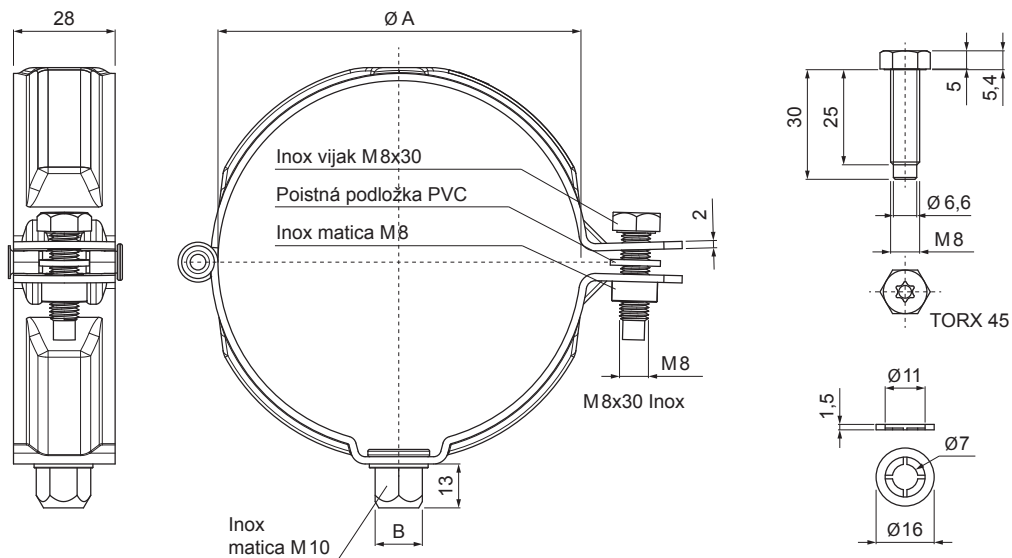

TEHNIČKI LIST

OBUJMICA S NAVOJEM M 10

W-WOB

B Aluminij obojeni – Bijela – RAL 9010

Dimenzije [mm]		
Nominalna veličina	Ø A	B
60	60	13
80	80	13
100	100	13
120	120	13
150	150	13

INDEX	ZAMIJENA	DATUM	POTPIS		
VRSTA MATERIJALA		RAZRED OTPADA	TEŽINA kg		
DIMENZIJA – POLUPROIZVOD					
POMOĆNA OPREMA			STN		OZNAKA ZA SORTIRANJE
IZRADIO Ing. Kluska M.				BILJEŠKA	REDNI BROJ POZICIJE
TESTIRAO					
TEHNOLOG	TEHNOLOG			STARI NACRT	BROJ NACRTA
NAZIV PROIZVODA	Obujmica s navojem M 10			Broj stranica	W-WOB
					Stranica